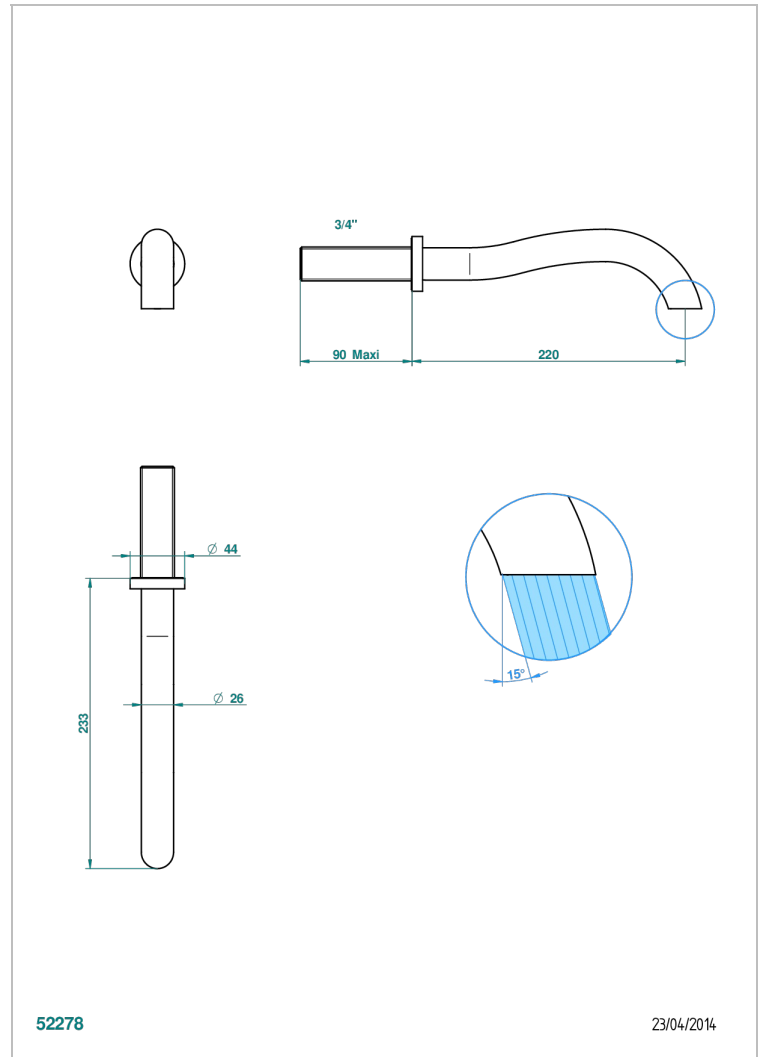

BEYOND CRYSTAL - AZUL CRISTAL

U6K-42SGB

Wall mounted bath spout, without T junction

THG[®]
PARIS

CARACTERÍSTICAS

- Beyond Crystal - azul cristal
- Wall mounted bath spout, without T junction

ACABADOS DISPONIBLES

Cerámica negra mate - D30
Cromo - A02
Cromo / dorado - G02
Cromo mate - C02
Dorado - F01
Dorado mate - F07

Dorado pálido - F30
Dorado pálido mate (sin barniz) - F31
Níquel viejo - H28
Pvd blush - H62
Pvd blush mate - H60
Pvd color latón - H49