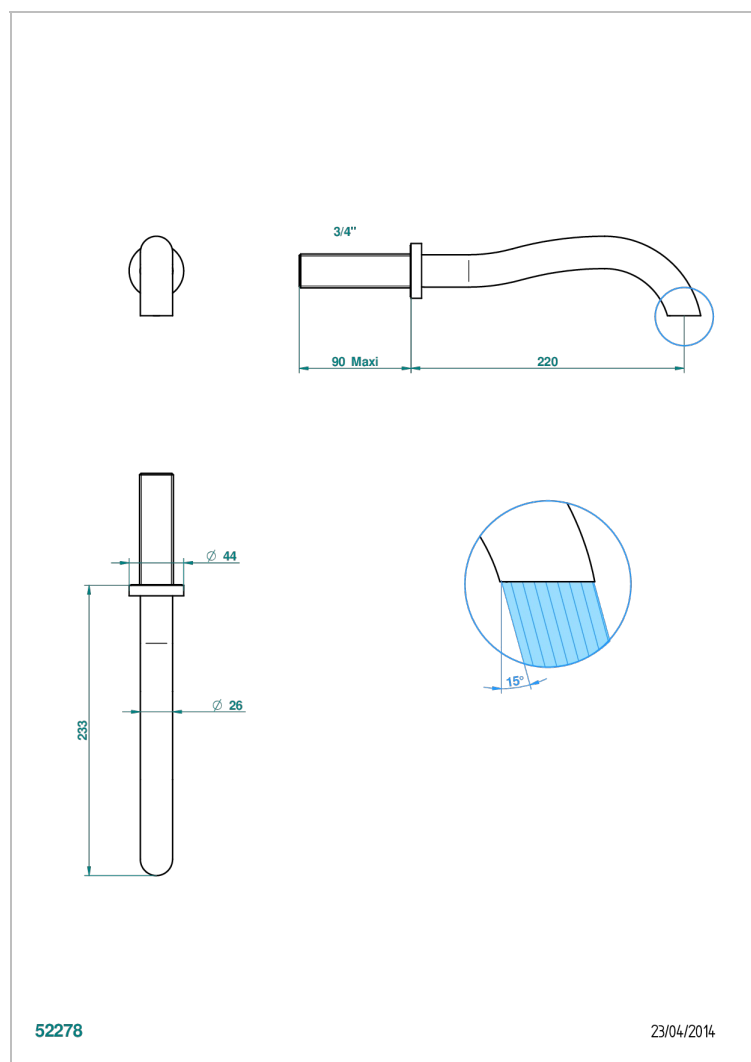

# BEYOND CRYSTAL - CRISTAL COULEUR CHAMPAGNE

THG<sup>®</sup>  
PARIS

U6J-42SGB

Bec de bain mural sans té, bec super goliath

## CARACTÉRISTIQUES

- Beyond Crystal - Cristal couleur Champagne
- Bec de bain mural sans té, bec super goliath