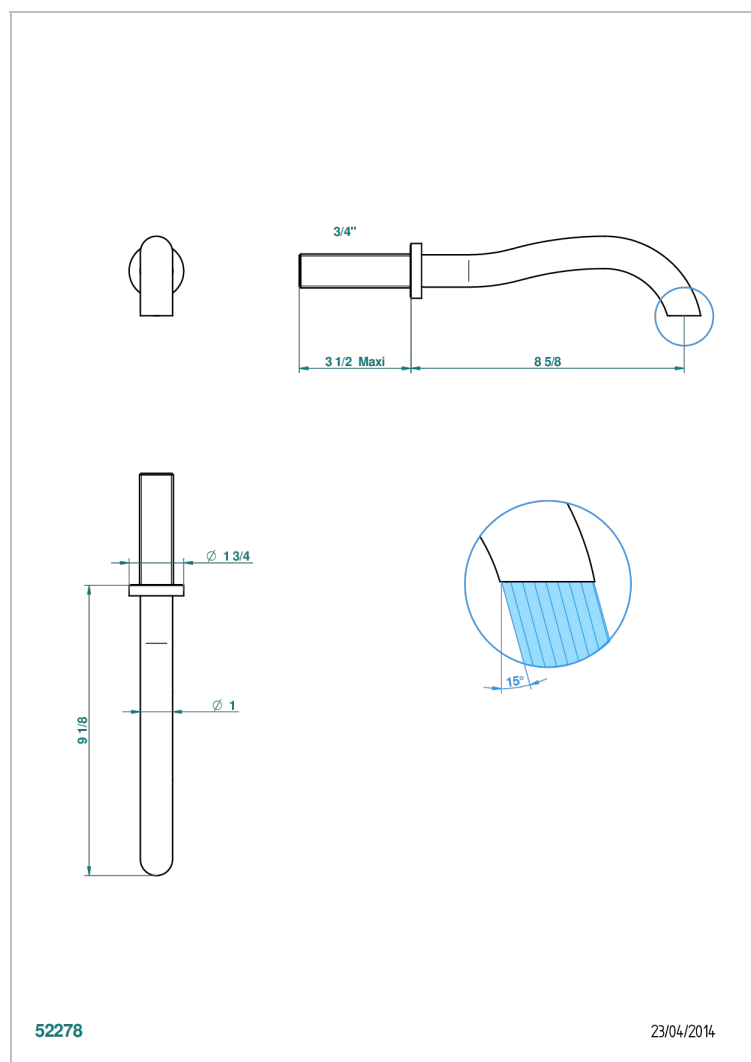

BEYOND CRYSTAL - CRISTAL COULEUR CHAMPAGNE

THG[®]
PARIS

U6J-42SGB

Bec de bain mural sans té, bec super goliath

CARACTÉRISTIQUES

- Beyond Crystal - Cristal couleur Champagne
- Bec de bain mural sans té, bec super goliath