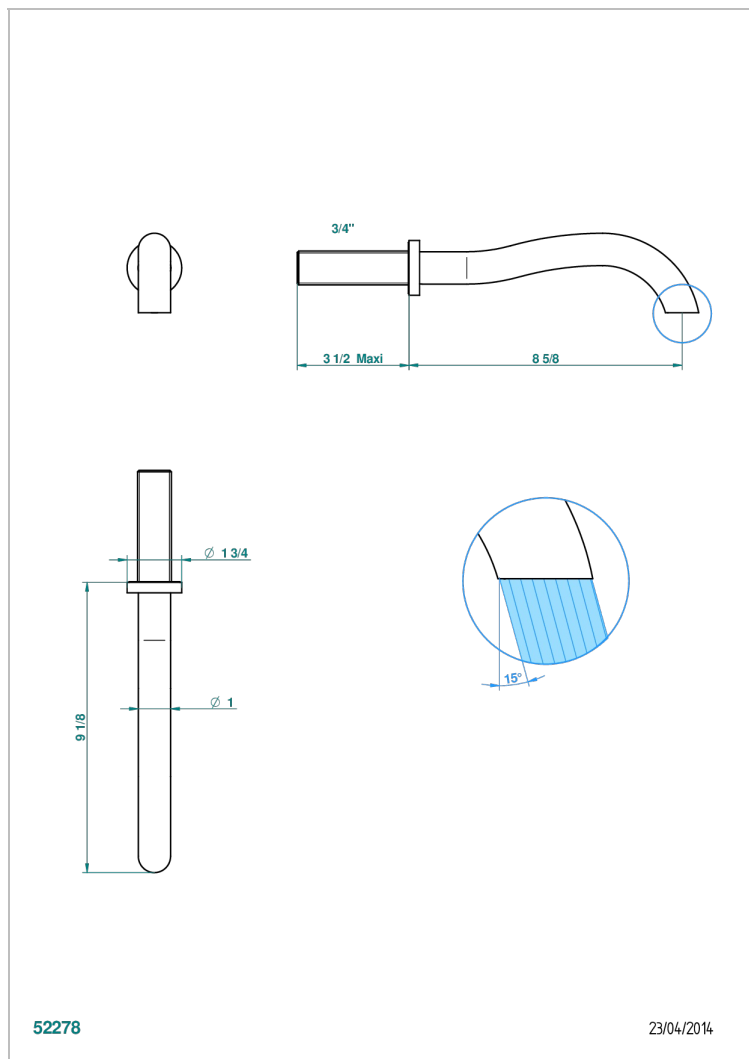

BEYOND CRYSTAL - CRISTAL DE COLOR CHAMPAN

U6J-42SGB

Wall mounted bath spout, without T junction

CARACTERÍSTICAS

- Beyond Crystal - Cristal de color champán
- Wall mounted bath spout, without T junction

ACABADOS DISPONIBLES

Cerámica negra mate - D30
Cromo - A02
Cromo / dorado - G02
Cromo mate - C02
Dorado - F01
Dorado mate - F07

Dorado pálido - F30
Dorado pálido mate (sin barniz) - F31
Níquel viejo - H28
Pvd blush - H62
Pvd blush mate - H60
Pvd color latón - H49