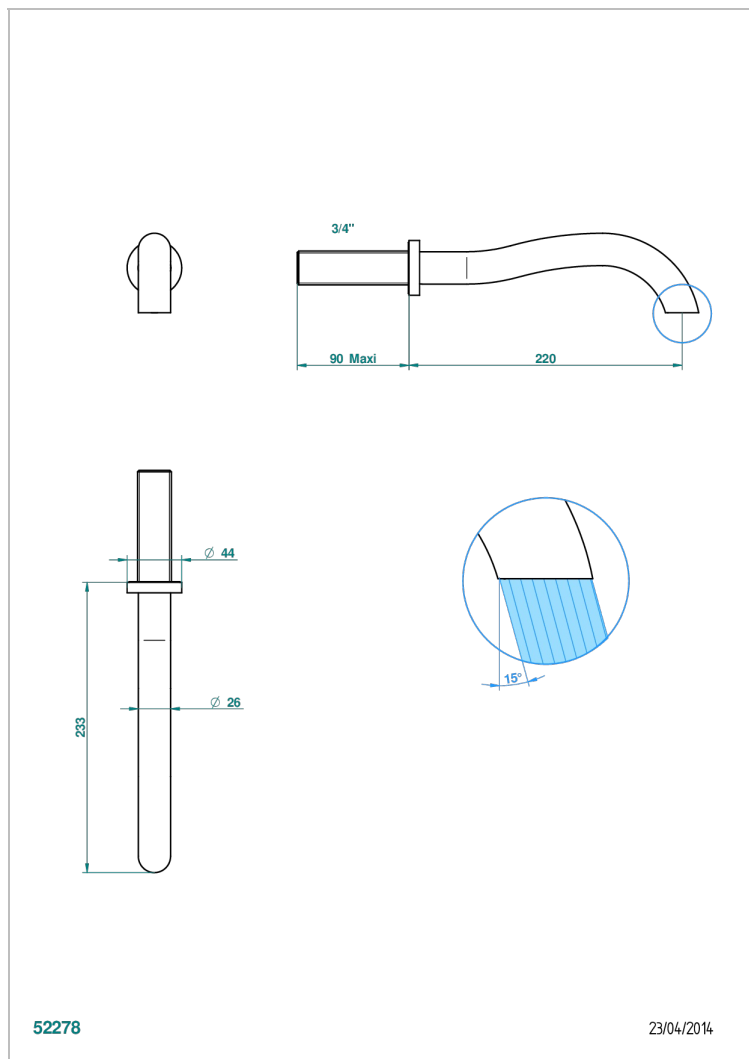

# BEYOND CRYSTAL - CRISTAL COULEUR CHAMPAGNE

THG<sup>®</sup>  
PARIS

U6J-42SGB

Bec de bain mural sans té, bec super goliath

## CARACTÉRISTIQUES

- Beyond Crystal - Cristal couleur Champagne
- Bec de bain mural sans té, bec super goliath