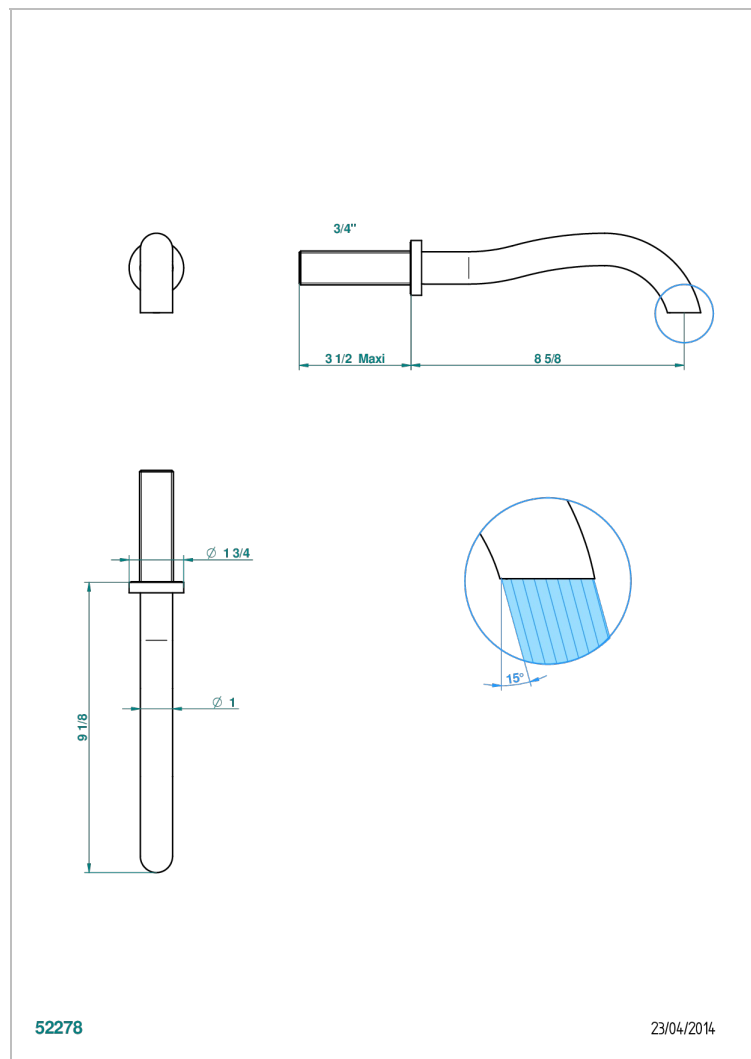

BEYOND CRYSTAL - CRISTAL COULEUR CHAMPAGNE

THG[®]
PARIS

U6J-42SGB

Bec de bain mural sans té, bec super goliath

CARACTÉRISTIQUES

- Beyond Crystal - Cristal couleur Champagne
- Bec de bain mural sans té, bec super goliath