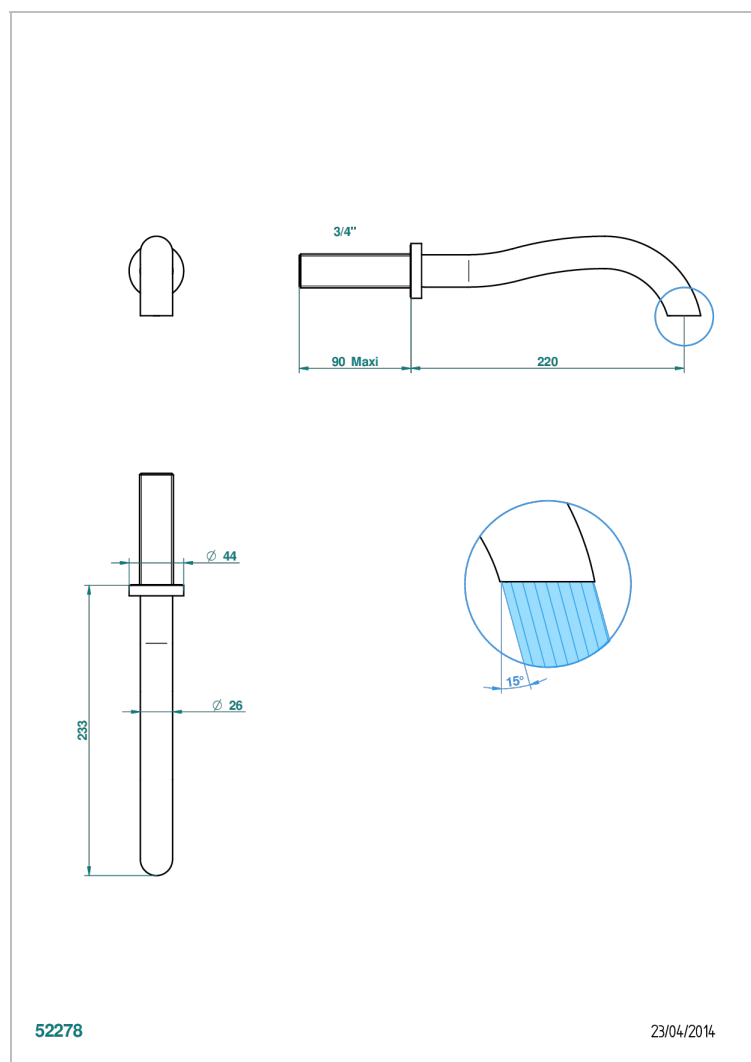

# BEYOND CRYSTAL - CRISTAL ROUGE

U6H-42SGB

THG<sup>®</sup>  
PARIS

Bec de bain mural sans té, bec super goliath

## CARACTÉRISTIQUES

- Beyond Crystal - Cristal rouge
- Bec de bain mural sans té, bec super goliath