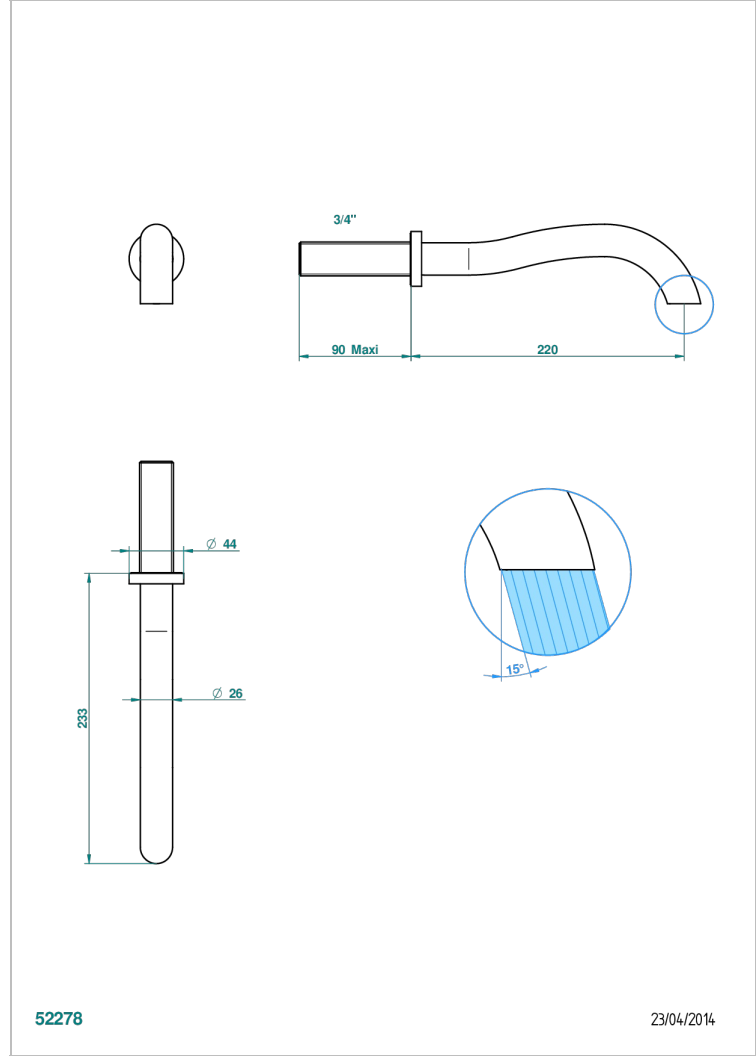

BEYOND CRYSTAL - CRISTAL ROJO

U6H-42SGB

Wall mounted bath spout, without T junction

THG[®]
PARIS

52278

23/04/2014

CARACTERÍSTICAS

- Beyond Crystal - cristal rojo
- Wall mounted bath spout, without T junction

ACABADOS DISPONIBLES

Cerámica negra mate - D30
Cromo - A02
Cromo / dorado - G02
Cromo mate - C02
Dorado - F01
Dorado mate - F07

Dorado pálido - F30
Dorado pálido mate (sin barniz) - F31
Níquel viejo - H28
Pvd blush - H62
Pvd blush mate - H60
Pvd color latón - H49