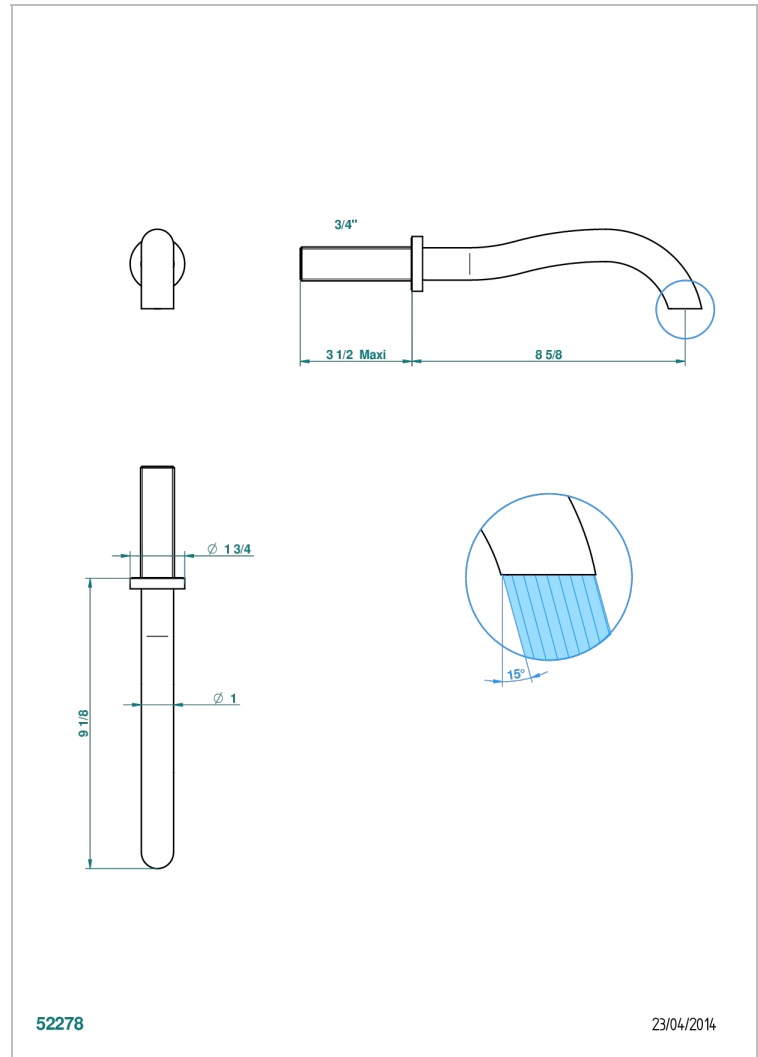

BEYOND CRYSTAL - CRISTAL ROUGE

U6H-42SGB

Bec de bain mural sans té, bec super goliath

THG[®]
PARIS

CARACTÉRISTIQUES

- Beyond Crystal - Cristal rouge
- Bec de bain mural sans té, bec super goliath

FINITIONS DISPONIBLES