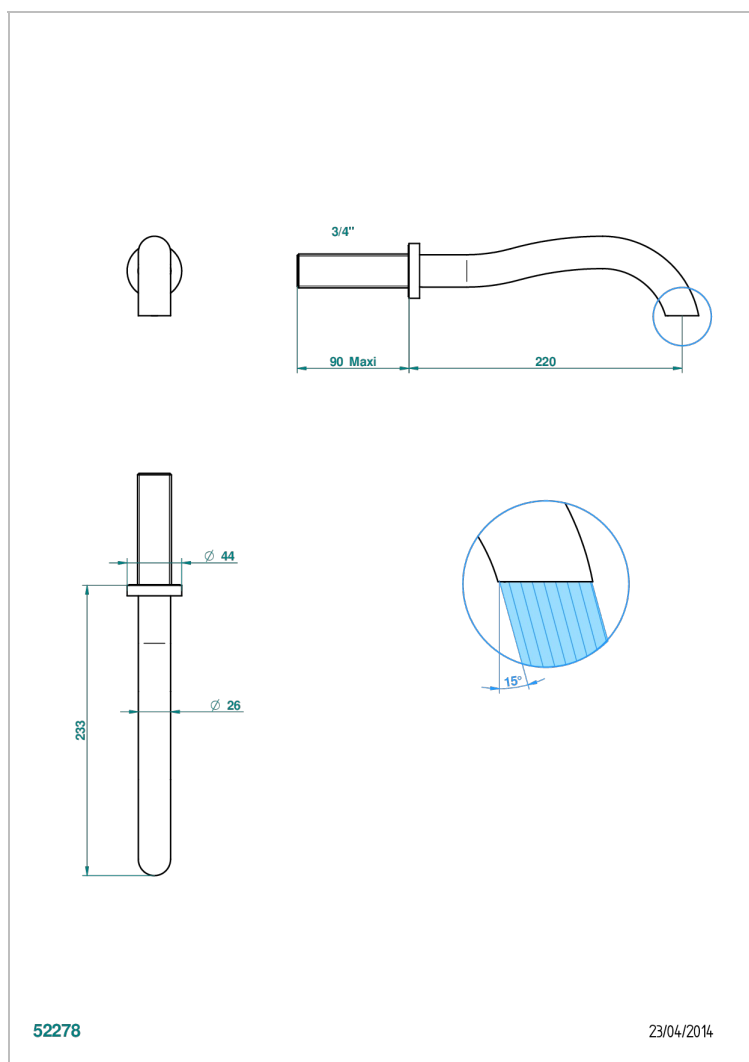

# BEYOND CRYSTAL - CRISTAL ROUGE

U6H-42SGB

THG<sup>®</sup>  
PARIS

Bec de bain mural sans té, bec super goliath

52278

23/04/2014

## CARACTÉRISTIQUES

- Beyond Crystal - Cristal rouge
- Bec de bain mural sans té, bec super goliath