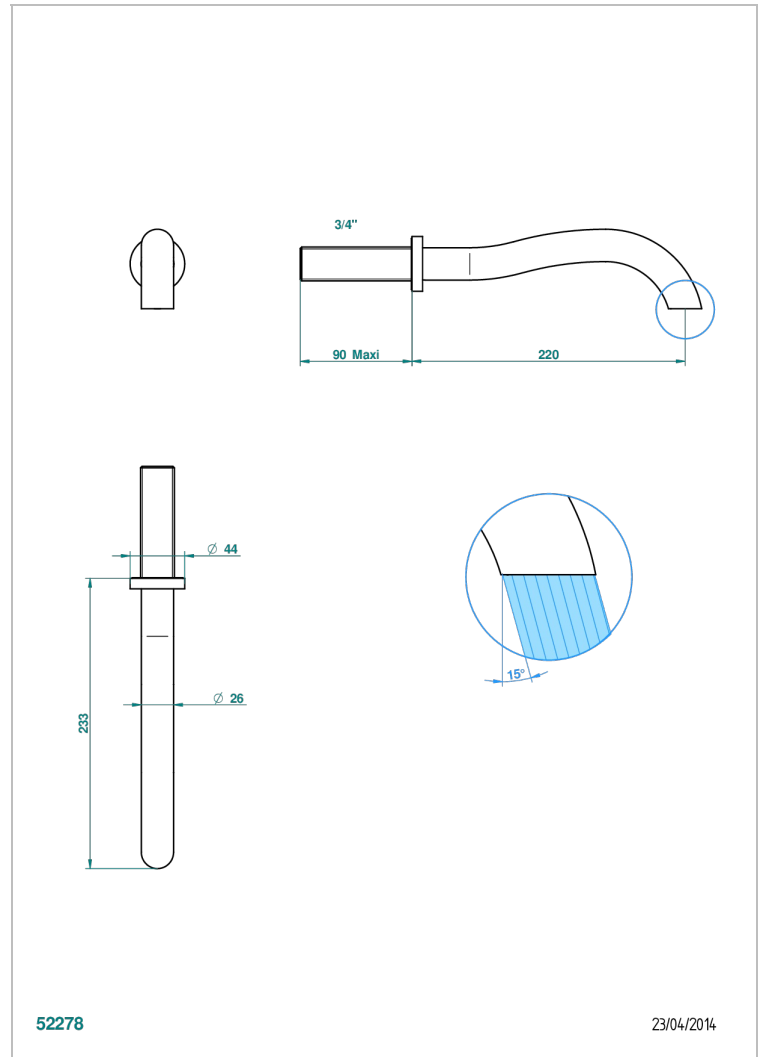

BEYOND CRYSTAL - CRISTAL ROJO

U6H-42SGB

Wall mounted bath spout, without T junction

THG[®]
PARIS

CARACTERÍSTICAS

- Beyond Crystal - cristal rojo
- Wall mounted bath spout, without T junction

ACABADOS DISPONIBLES

Cerámica negra mate - D30
Cromo - A02
Cromo / dorado - G02
Cromo mate - C02
Dorado - F01
Dorado mate - F07

Dorado pálido - F30
Dorado pálido mate (sin barniz) - F31
Níquel viejo - H28
Pvd blush - H62
Pvd blush mate - H60
Pvd color latón - H49