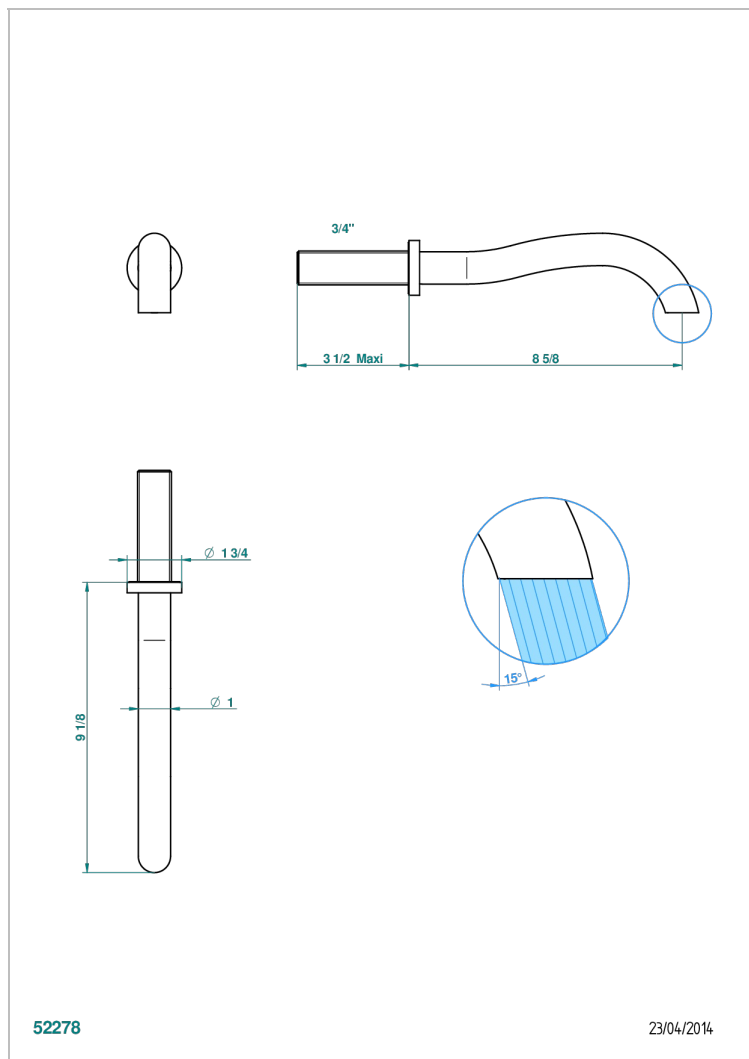

BEYOND CRYSTAL - CRISTAL ROUGE

U6H-42SGB

THG[®]
PARIS

Bec de bain mural sans té, bec super goliath

CARACTÉRISTIQUES

- Beyond Crystal - Cristal rouge
- Bec de bain mural sans té, bec super goliath

FINITIONS DISPONIBLES