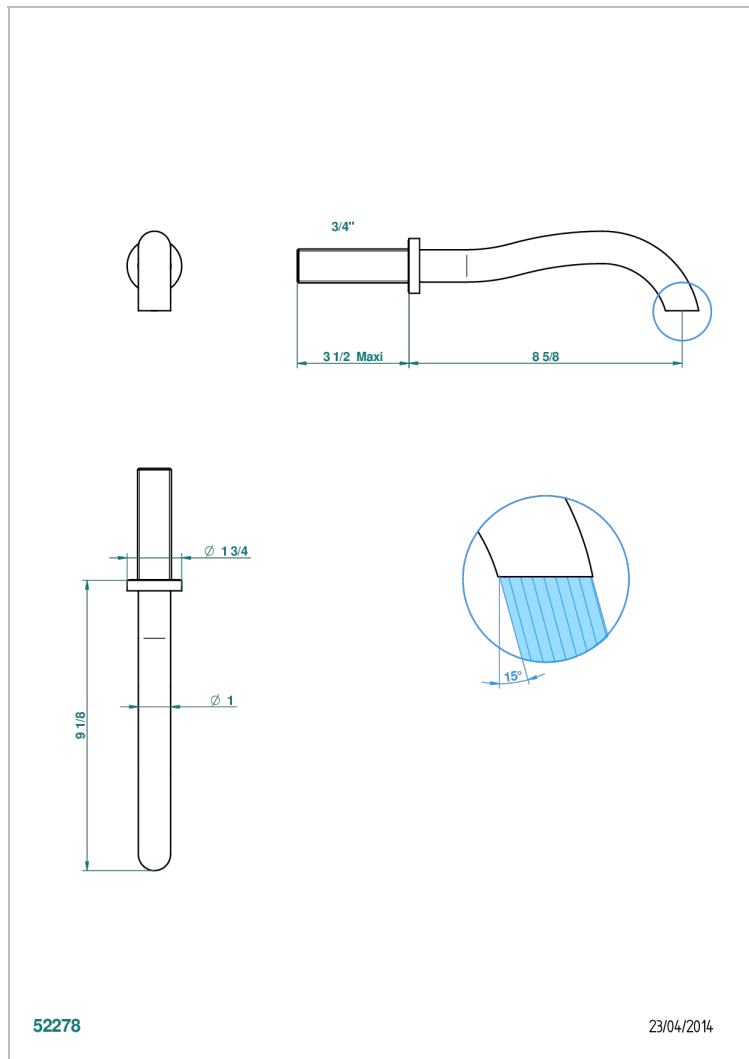

BEYOND CRYSTAL - CRISTAL ROJO

U6H-42SGB

Wall mounted bath spout, without T junction

THG[®]
PARIS

CARACTERÍSTICAS

- Beyond Crystal - cristal rojo
- Wall mounted bath spout, without T junction

ACABADOS DISPONIBLES

Cerámica negra mate - D30
Cromo - A02
Cromo / dorado - G02
Cromo mate - C02
Dorado - F01
Dorado mate - F07

Dorado pálido - F30
Dorado pálido mate (sin barniz) - F31
Níquel viejo - H28
Pvd blush - H62
Pvd blush mate - H60
Pvd color latón - H49