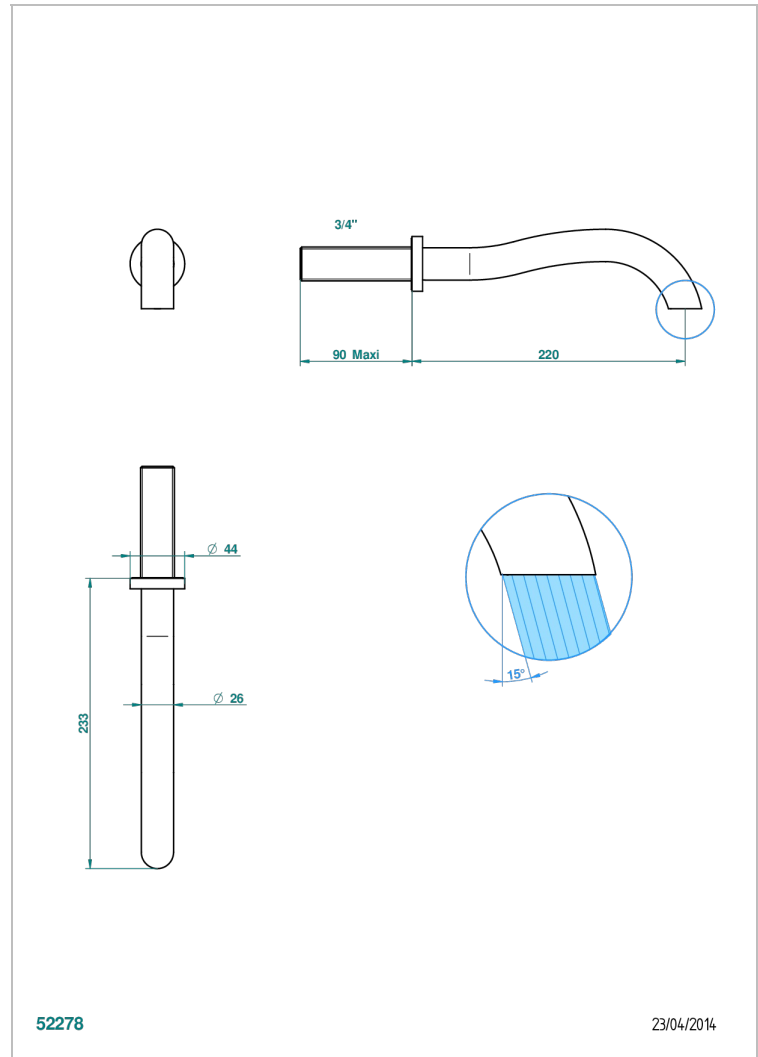

BEYOND CRYSTAL - CRISTAL CLAIR

U6F-42SGB

Bec de bain mural sans té, bec super goliath

THG[®]
PARIS

CARACTÉRISTIQUES

- Beyond Crystal - Cristal clair
- Bec de bain mural sans té, bec super goliath

FINITIONS DISPONIBLES