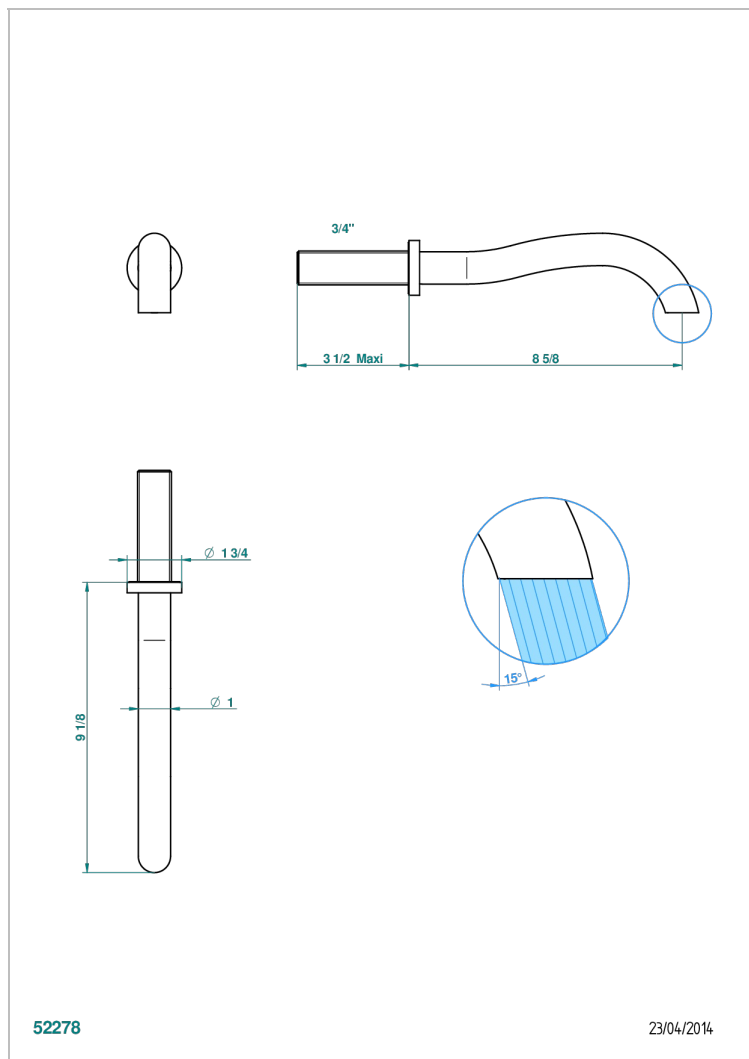

# BEYOND CRYSTAL - CRISTAL CLAIR

U6F-42SGB

Bec de bain mural sans té, bec super goliath

THG<sup>®</sup>  
PARIS

## CARACTÉRISTIQUES

- Beyond Crystal - Cristal clair
- Bec de bain mural sans té, bec super goliath