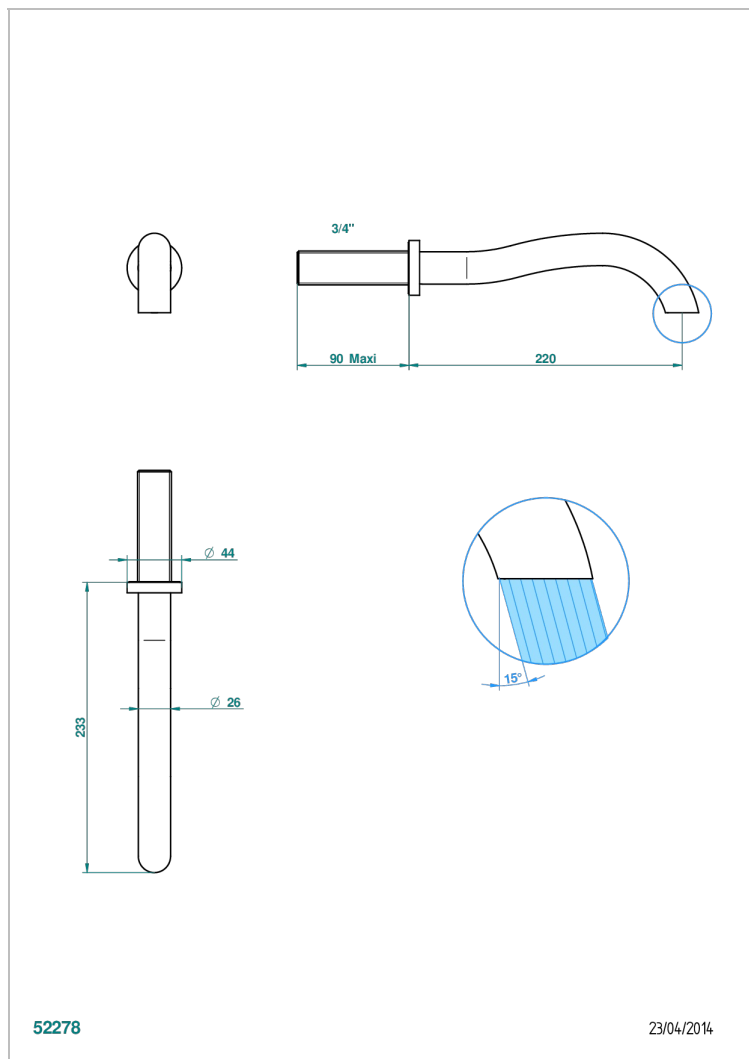

BEYOND CRYSTAL - CRISTAL CLAIR

U6F-42SGB

Bec de bain mural sans té, bec super goliath

THG[®]
PARIS

CARACTÉRISTIQUES

- Beyond Crystal - Cristal clair
- Bec de bain mural sans té, bec super goliath

FINITIONS DISPONIBLES