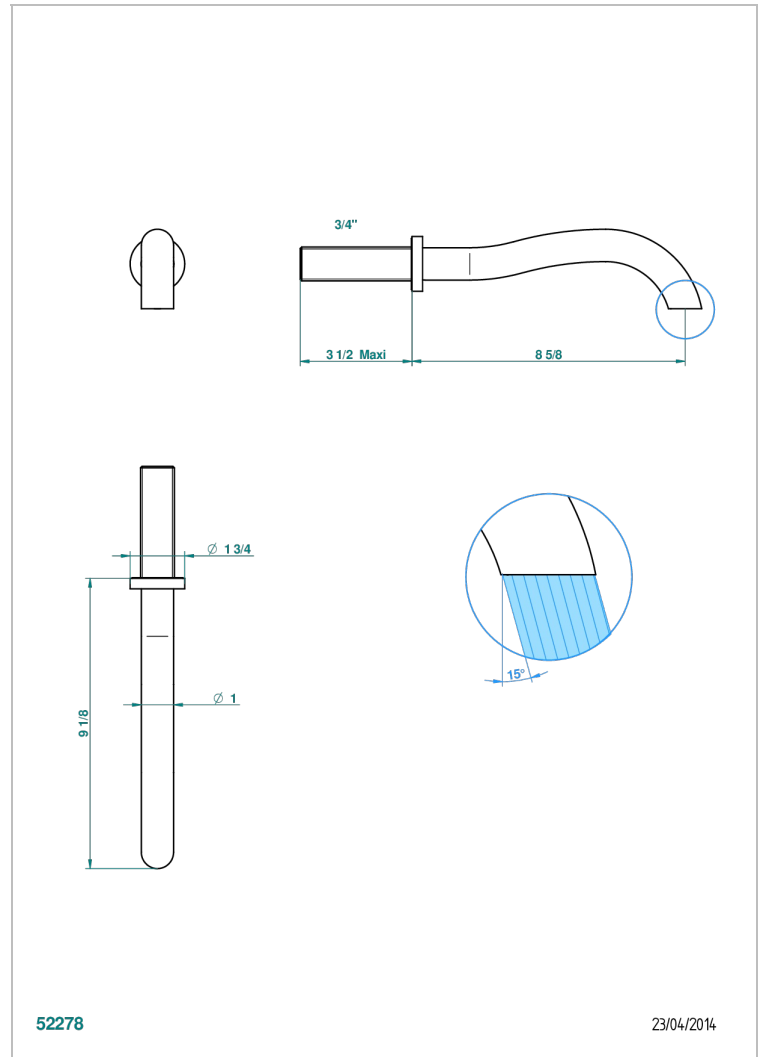

# BEYOND CRYSTAL - CRISTAL CLAIR

U6F-42SGB

Bec de bain mural sans té, bec super goliath

THG<sup>®</sup>  
PARIS

## CARACTÉRISTIQUES

- Beyond Crystal - Cristal clair
- Bec de bain mural sans té, bec super goliath