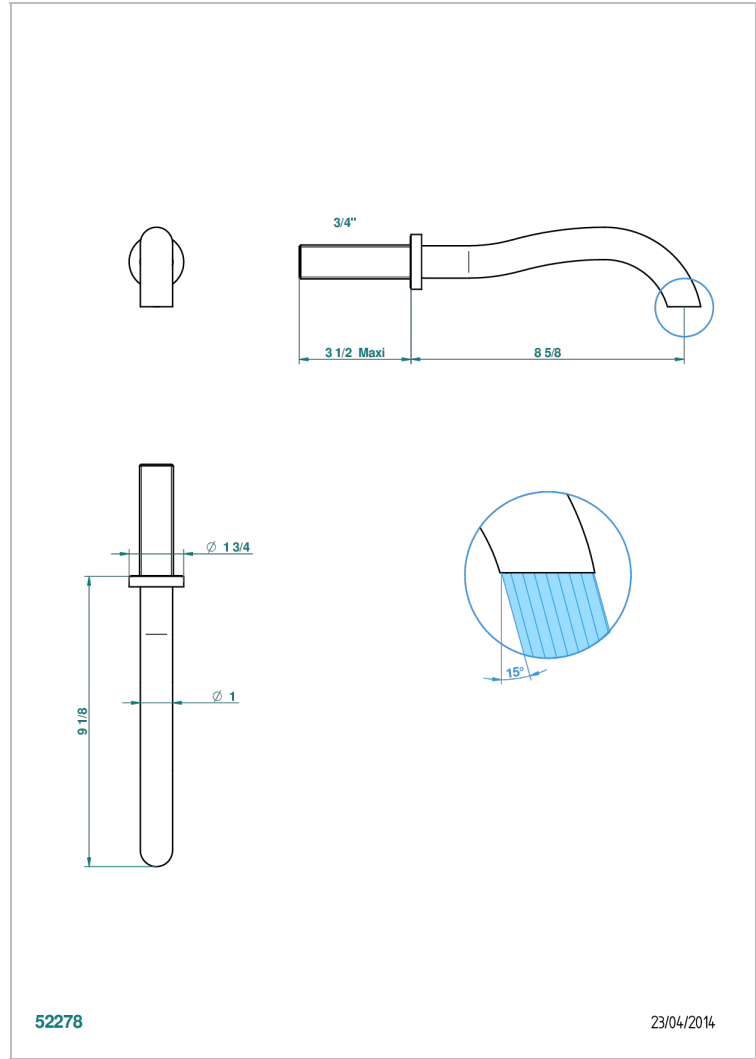

BEYOND CRYSTAL - CRISTAL CLARO

U6F-42SGB

Wall mounted bath spout, without T junction

THG[®]
PARIS

CARACTERÍSTICAS

- Beyond Crystal - cristal claro
- Wall mounted bath spout, without T junction

ACABADOS DISPONIBLES

Cerámica negra mate - D30
Cromo - A02
Cromo / dorado - G02
Cromo mate - C02
Dorado - F01
Dorado mate - F07

Dorado pálido - F30
Dorado pálido mate (sin barniz) - F31
Níquel viejo - H28
Pvd blush - H62
Pvd blush mate - H60
Pvd color latón - H49