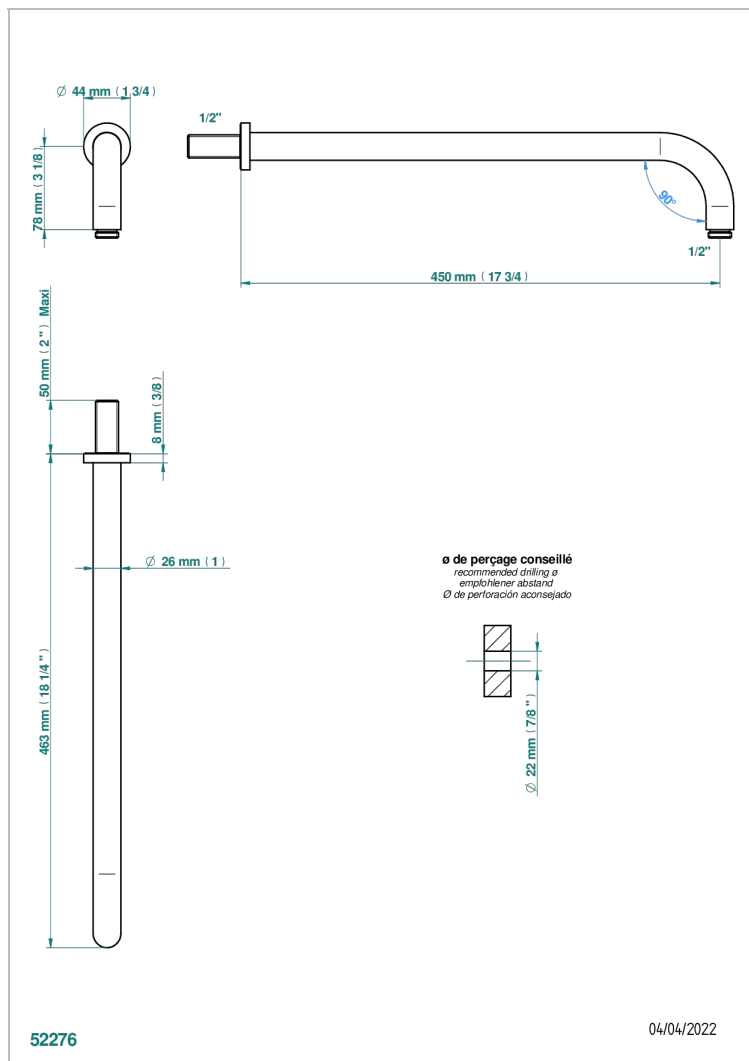

BEYOND CRYSTAL - CRISTAL BLEU

U6K-84L

Bras pour pomme de douche long. 450 mm coudé à 90°

THG[®]
PARIS

CARACTÉRISTIQUES

- Parfaitement adapté aux pommes de douche jusqu'au Ø400 mm
Réf. G00.280EP, G00.284EP, G00.280C
- Coudé à 90°
- Alimentation 1/2"

FINITIONS DISPONIBLES

Chromé - A02
Chromé / doré - G02
Chromé mat - C02
Doré brillant - F01
Doré mat - F07
Noir mat céramique - D30

Or pâle - F30
Or pâle mat - F31
Pvd blush - H62
Pvd blush mat - H60
Pvd couleur bronze brown - F33
Pvd couleur bronze brown - mat - F34

Pvd couleur doré - H52
Pvd couleur doré mat - H53
Pvd couleur laiton - H49
Pvd couleur laiton mat - H50
Pvd couleur nickel - H55
Pvd couleur nickel mat - H56

Pvd graphite - H64
Pvd graphite mat - H65
Pvd umber - H66
Pvd umber mat - H67
Vieux nickel - H28