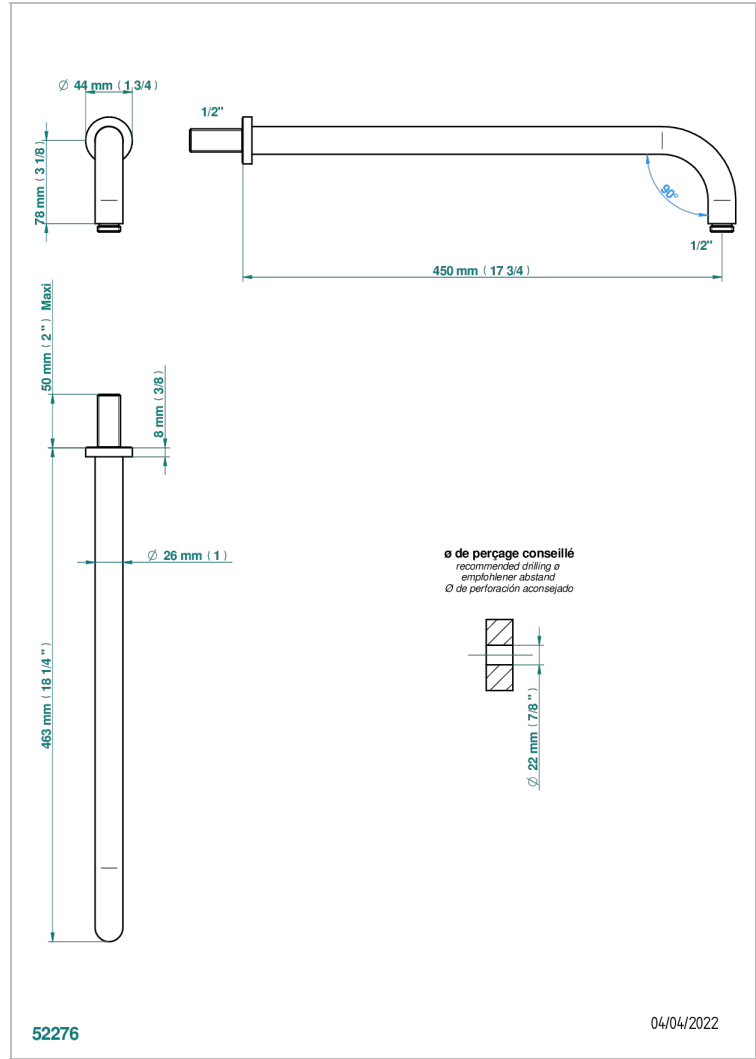

BEYOND CRYSTAL - AZUL CRISTAL

U6K-84L

Brazo de ducha lg 450 mm

THG[®]
PARIS

CARACTERÍSTICAS

- Beyond Crystal - azul cristal
- Brazo de ducha lg 450 mm

ACABADOS DISPONIBLES

Cerámica negra mate - D30
Cromo - A02
Cromo / dorado - G02
Cromo mate - C02
Dorado - F01
Dorado mate - F07