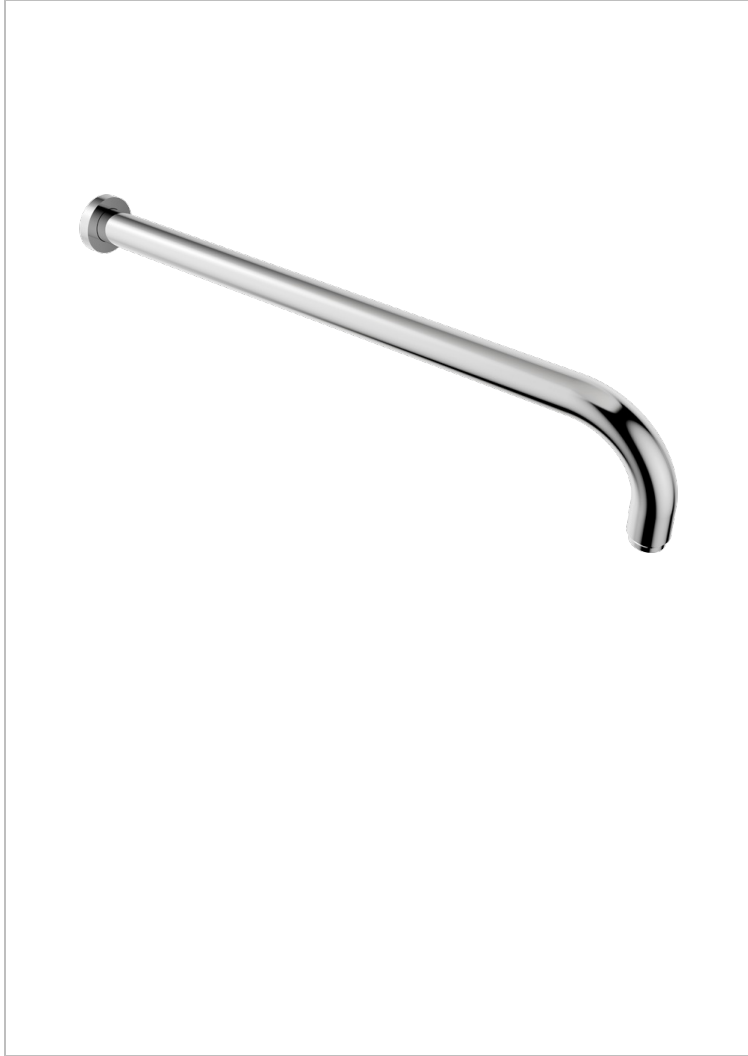

BEYOND CRYSTAL - AZUL CRISTAL

U6K-84L

Brazo de ducha lg 450 mm

THG[®]
PARIS

CARACTERÍSTICAS

- Beyond Crystal - azul cristal
- Brazo de ducha lg 450 mm

ACABADOS DISPONIBLES

Cerámica negra mate - D30
Cromo - A02
Cromo / dorado - G02
Cromo mate - C02
Dorado - F01
Dorado mate - F07

Dorado pálido - F30
Dorado pálido mate (sin barniz) - F31
Níquel viejo - H28
Pvd blush - H62
Pvd blush mate - H60
Pvd color latón - H49

Pvd color latón mate - H50
Pvd color níquel - H55
Pvd color níquel mate - H56
Pvd color oro - H52
Pvd color oro mate - H53
Pvd grafito - H64