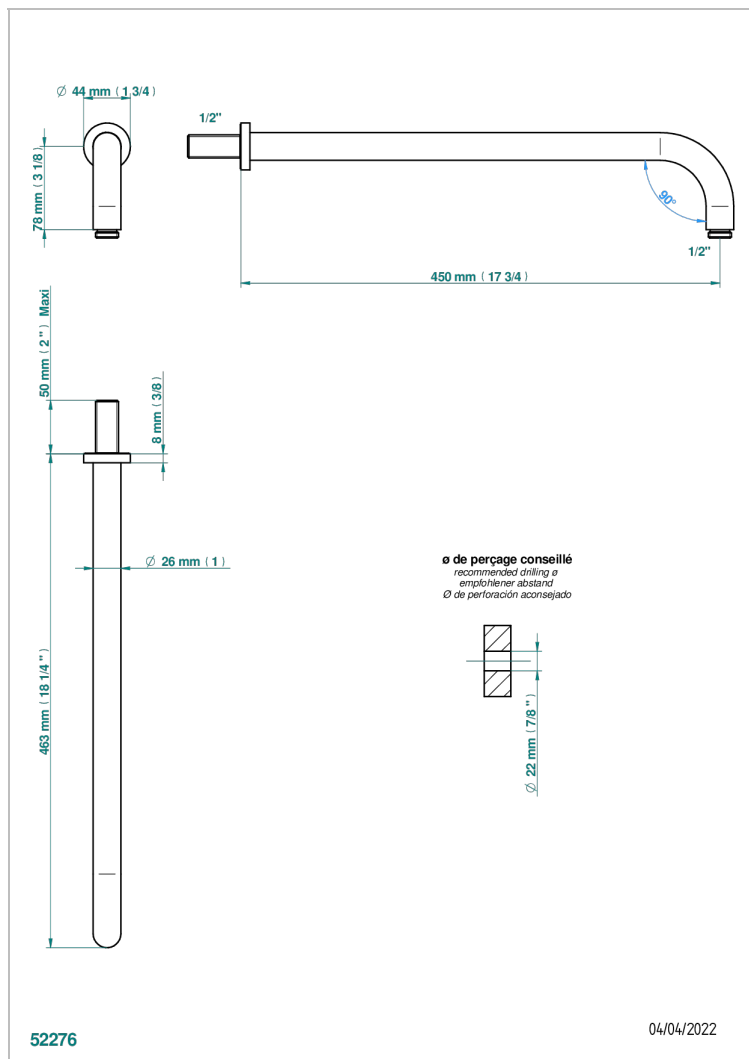

BEYOND CRYSTAL, BLAUEN KRISTALL

U6K-84L

Brausearm für Kopfbrause, Länge: 450mm, 90°

EIGENSCHAFTEN

- Beyond Crystal, blauen Kristall
- Brausearm für Kopfbrause, Länge: 450mm, 90°

VERFÜGBARE OBERFLÄCHEN

Altnickel - H28
Blassgold - F30
Blassgold matt unlackiert - F31
Chrom - A02
Chrom / gold - G02
Chrom matt - C02

Gold - F01
Gold matt - F07
Mattschwarz keramik - D30
Pvd blush - H62
Pvd blush matt - H60
Pvd bronze braun - F33

Pvd bronze braun matt - F34
Pvd gold - H52
Pvd gold matt - H53
Pvd graphite - H64
Pvd graphite matt - H65
Pvd messing - H49

Pvd messing matt - H50
Pvd nickel - H55
Pvd nickel matt - H56
Pvd umber - H66
Pvd umber matt - H67