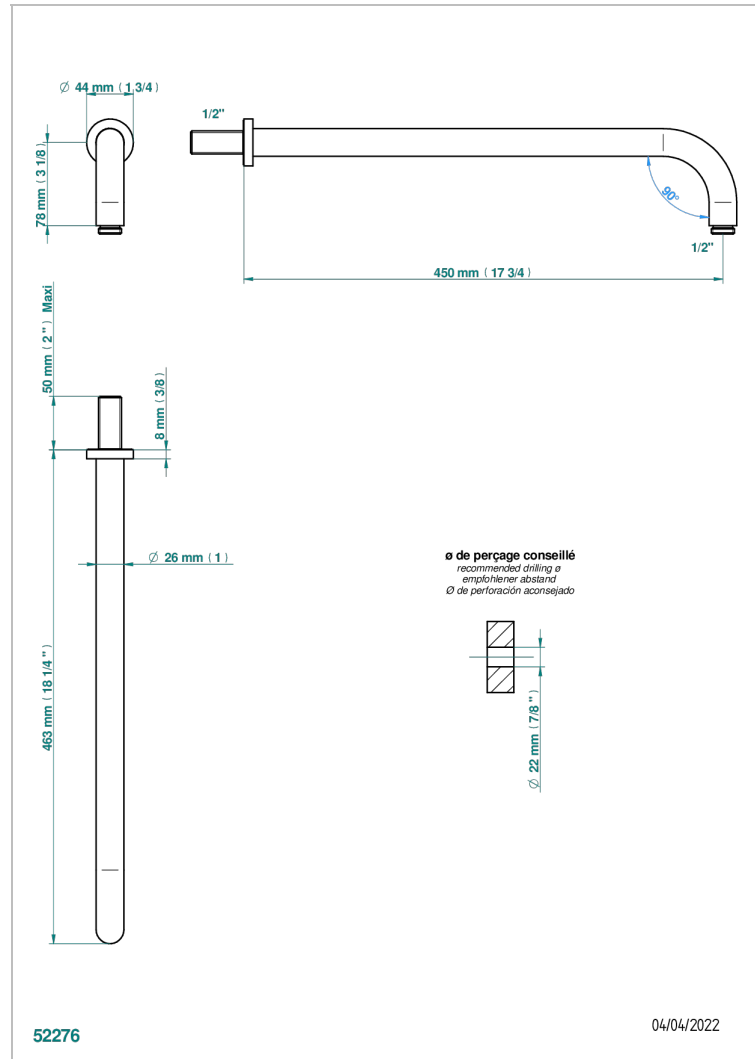

# BEYOND CRYSTAL - CHAMPAGNER FARBE KRISTALL

U6J-84L

Brausearm für Kopfbrause, Länge: 450mm, 90°

## EIGENSCHAFTEN

- Beyond Crystal - Champagner Farbe Kristall
- Brausearm für Kopfbrause, Länge: 450mm, 90°

## VERFÜGBARE OBERFLÄCHEN

Altnickel - H28  
Blassgold - F30  
Blassgold matt unlackiert - F31  
Chrom - A02  
Chrom / gold - G02  
Chrom matt - C02

Gold - F01  
Gold matt - F07  
Mattschwarz keramik - D30  
Pvd blush - H62  
Pvd blush matt - H60  
Pvd bronze braun - F33