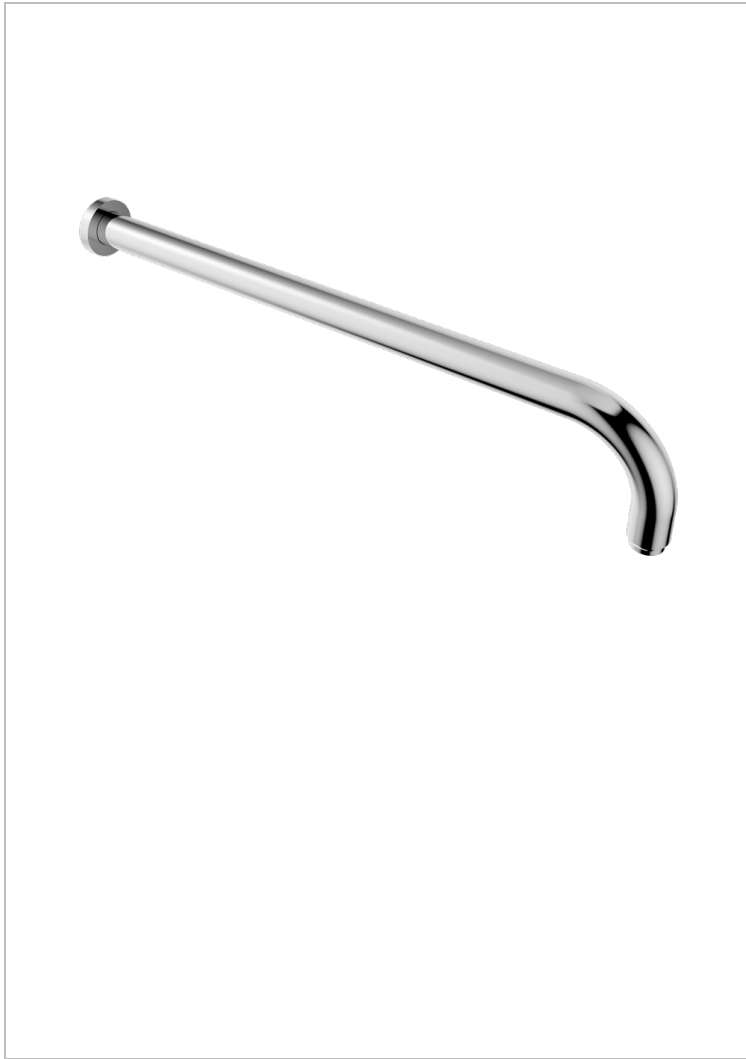

# BEYOND CRYSTAL - CHAMPAGNER FARBE KRISTALL

U6J-84L

Brausearm für Kopfbrause, Länge: 450mm, 90°

## EIGENSCHAFTEN

- Beyond Crystal - Champagner Farbe Kristall
- Brausearm für Kopfbrause, Länge: 450mm, 90°

## VERFÜGBARE OBERFLÄCHEN

Altnickel - H28  
Blassgold - F30  
Blassgold matt unlackiert - F31  
Chrom - A02  
Chrom / gold - G02  
Chrom matt - C02

Gold - F01  
Gold matt - F07  
Mattschwarz keramik - D30  
Pvd blush - H62  
Pvd blush matt - H60  
Pvd bronze braun - F33