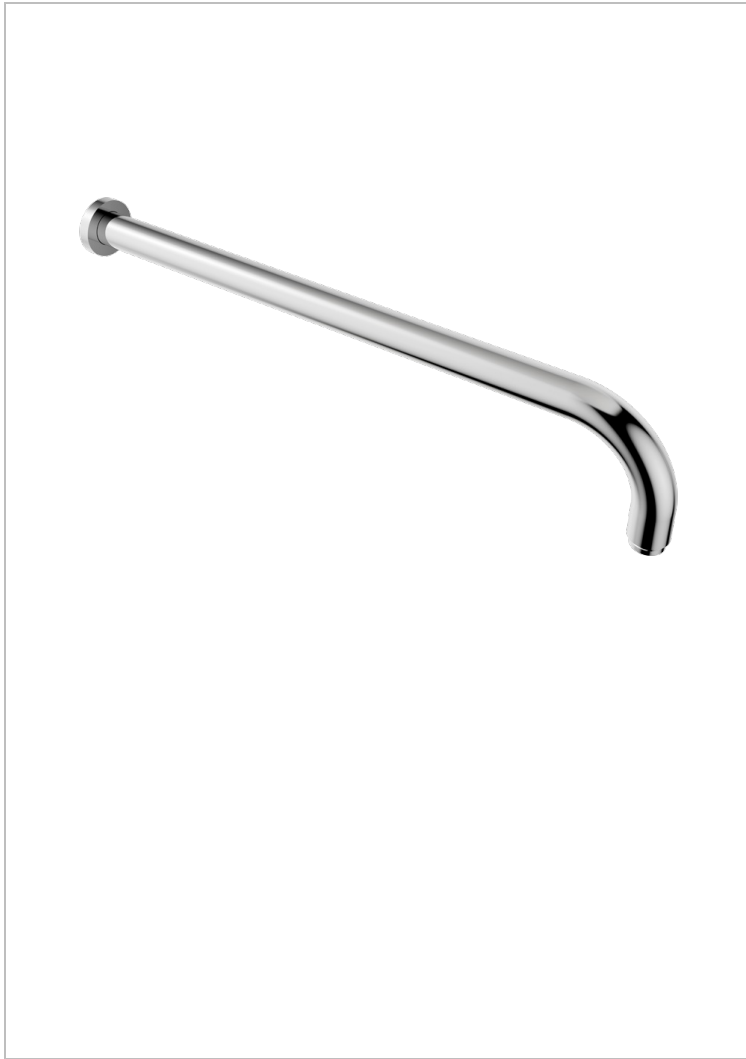

# BEYOND CRYSTAL, ROTEN KRISTALL

U6H-84L

Brausearm für Kopfbrause, Länge: 450mm, 90°

## EIGENSCHAFTEN

- Beyond Crystal, roten Kristall
- Brausearm für Kopfbrause, Länge: 450mm, 90°

## VERFÜGBARE OBERFLÄCHEN

Altnickel - H28  
Blassgold - F30  
Blassgold matt unlackiert - F31  
Chrom - A02  
Chrom / gold - G02  
Chrom matt - C02

Gold - F01  
Gold matt - F07  
Mattschwarz keramik - D30  
Pvd blush - H62  
Pvd blush matt - H60  
Pvd bronze braun - F33