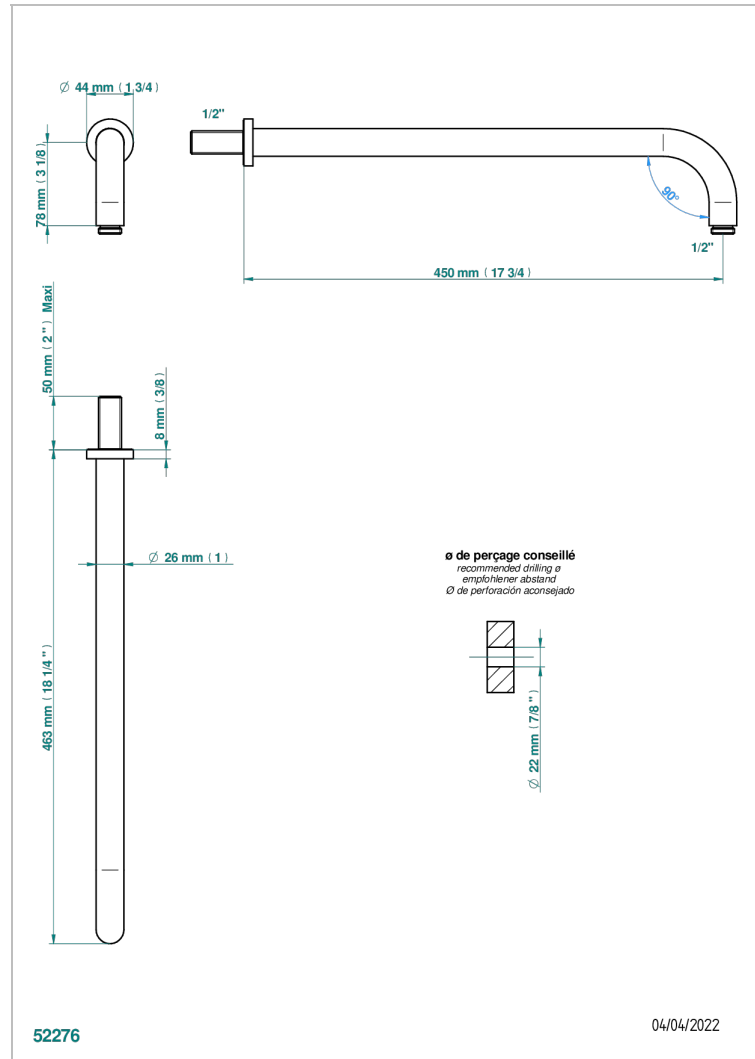

# BEYOND CRYSTAL, ROTEN KRISTALL

U6H-84L

Brausearm für Kopfbrause, Länge: 450mm, 90°

## EIGENSCHAFTEN

- Beyond Crystal, roten Kristall
- Brausearm für Kopfbrause, Länge: 450mm, 90°

## VERFÜGBARE OBERFLÄCHEN

Altnickel - H28  
Blassgold - F30  
Blassgold matt unlackiert - F31  
Chrom - A02  
Chrom / gold - G02  
Chrom matt - C02

Gold - F01  
Gold matt - F07  
Mattschwarz keramik - D30  
Pvd blush - H62  
Pvd blush matt - H60  
Pvd bronze braun - F33