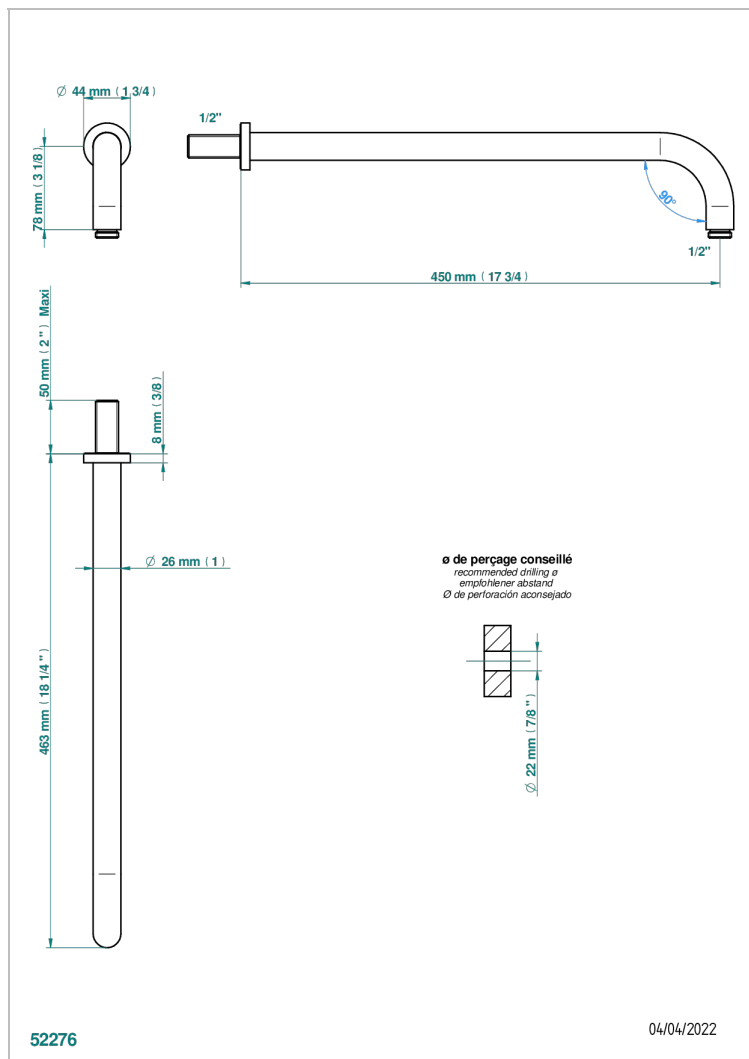

BEYOND CRYSTAL, KRISTALL KLAR

U6F-84L

Brausearm für Kopfbrause, Länge: 450mm, 90°

EIGENSCHAFTEN

- Beyond Crystal, Kristall klar
- Brausearm für Kopfbrause, Länge: 450mm, 90°

VERFÜGBARE OBERFLÄCHEN

Altnickel - H28
Blassgold - F30
Blassgold matt unlackiert - F31
Chrom - A02
Chrom / gold - G02
Chrom matt - C02

Gold - F01
Gold matt - F07
Mattschwarz keramik - D30
Pvd blush - H62
Pvd blush matt - H60
Pvd bronze braun - F33

Pvd bronze braun matt - F34
Pvd gold - H52
Pvd gold matt - H53
Pvd graphite - H64
Pvd graphite matt - H65
Pvd messing - H49

Pvd messing matt - H50
Pvd nickel - H55
Pvd nickel matt - H56
Pvd umber - H66
Pvd umber matt - H67