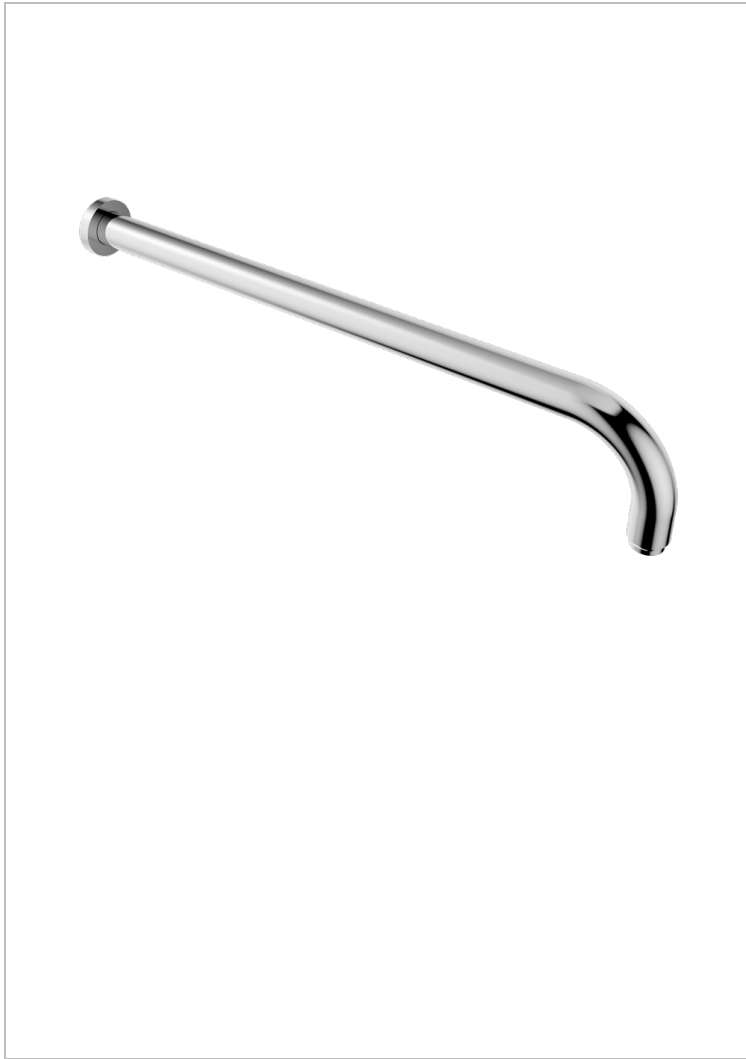

ZOOM.12

U4L-84L

THG[®]
PARIS

Bras pour pomme de douche long. 450 mm coudé à 90°

CARACTÉRISTIQUES

- Zoom.12
- Bras pour pomme de douche long. 450 mm coudé à 90°

FINITIONS DISPONIBLES

Bronze clair - D01
Chromé - A02
Doré brillant - F01
Doré mat - F07
Nickel brillant - B01
Nickel mat - C01

Noir mat céramique - D30
Or pâle - F30
Or pâle mat - F31
Pvd blush - H62
Pvd blush mat - H60
Pvd couleur bronze brown - F33

Pvd couleur bronze brown - mat - F34
Pvd couleur doré - H52
Pvd couleur doré mat - H53
Pvd couleur laiton - H49
Pvd couleur laiton mat - H50
Pvd couleur nickel - H55