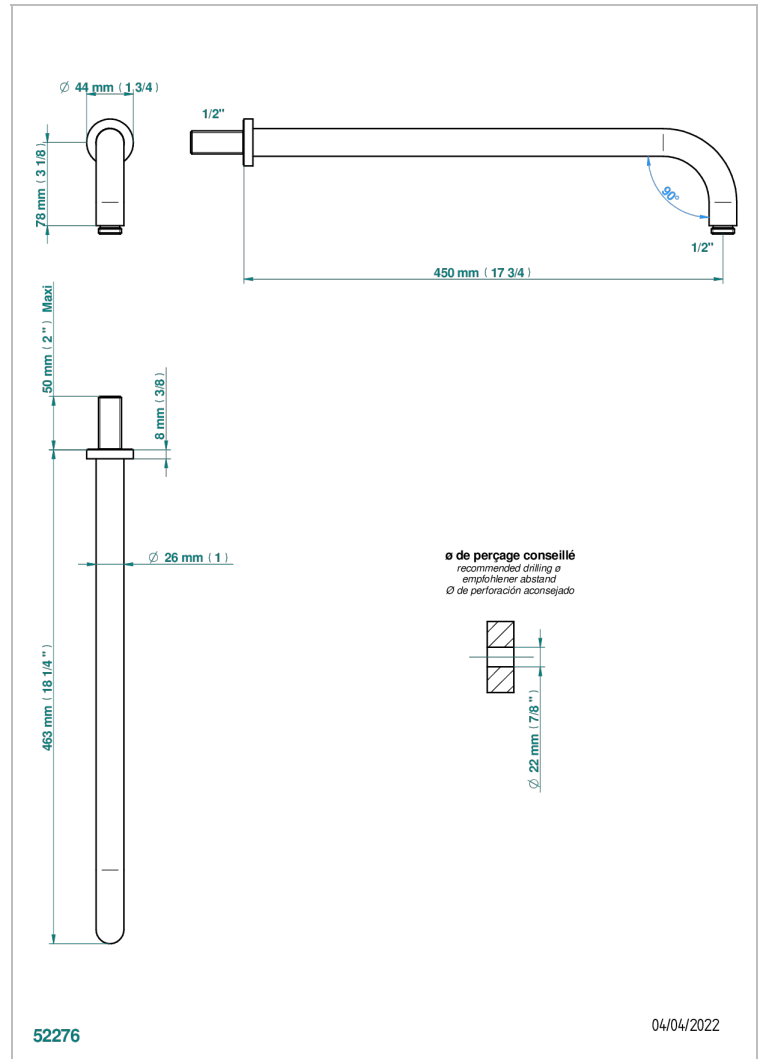

ZOOM.12

U4L-84L

THG[®]
PARIS

Bras pour pomme de douche long. 450 mm coudé à 90°

CARACTÉRISTIQUES

- Zoom.12
- Bras pour pomme de douche long. 450 mm coudé à 90°

FINITIONS DISPONIBLES

Bronze clair - D01
Chromé - A02
Doré brillant - F01
Doré mat - F07
Nickel brillant - B01
Nickel mat - C01

Noir mat céramique - D30
Or pâle - F30
Or pâle mat - F31
Pvd blush - H62
Pvd blush mat - H60
Pvd couleur bronze brown - F33

Pvd couleur bronze brown - mat - F34
Pvd couleur doré - H52
Pvd couleur doré mat - H53
Pvd couleur laiton - H49
Pvd couleur laiton mat - H50
Pvd couleur nickel - H55

Pvd couleur nickel mat - H56
Pvd graphite - H64
Pvd graphite mat - H65
Pvd umber - H66
Pvd umber mat - H67