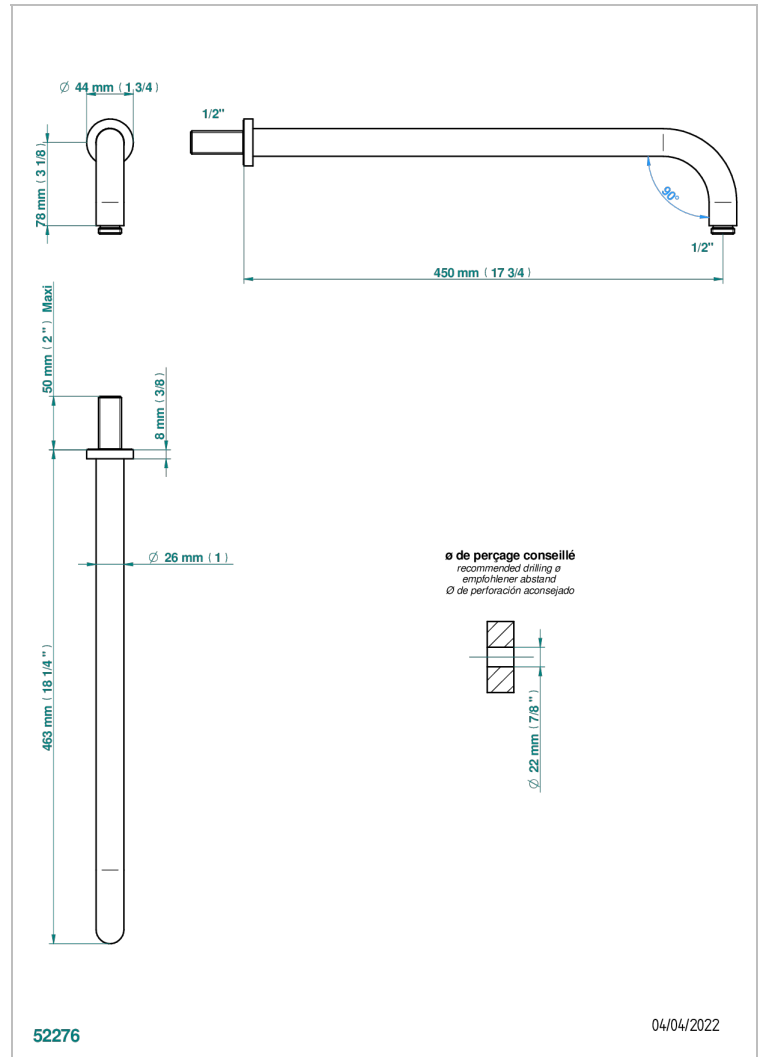

ZOOM.12

U4L-84L

Brazo de ducha lg 450 mm

THG[®]
PARIS

CARACTERÍSTICAS

- Zoom.12
- Brazo de ducha lg 450 mm

ACABADOS DISPONIBLES

Bronce claro - D01
Cerámica negra mate - D30
Cromo - A02
Dorado - F01
Dorado mate - F07
Dorado pálido - F30