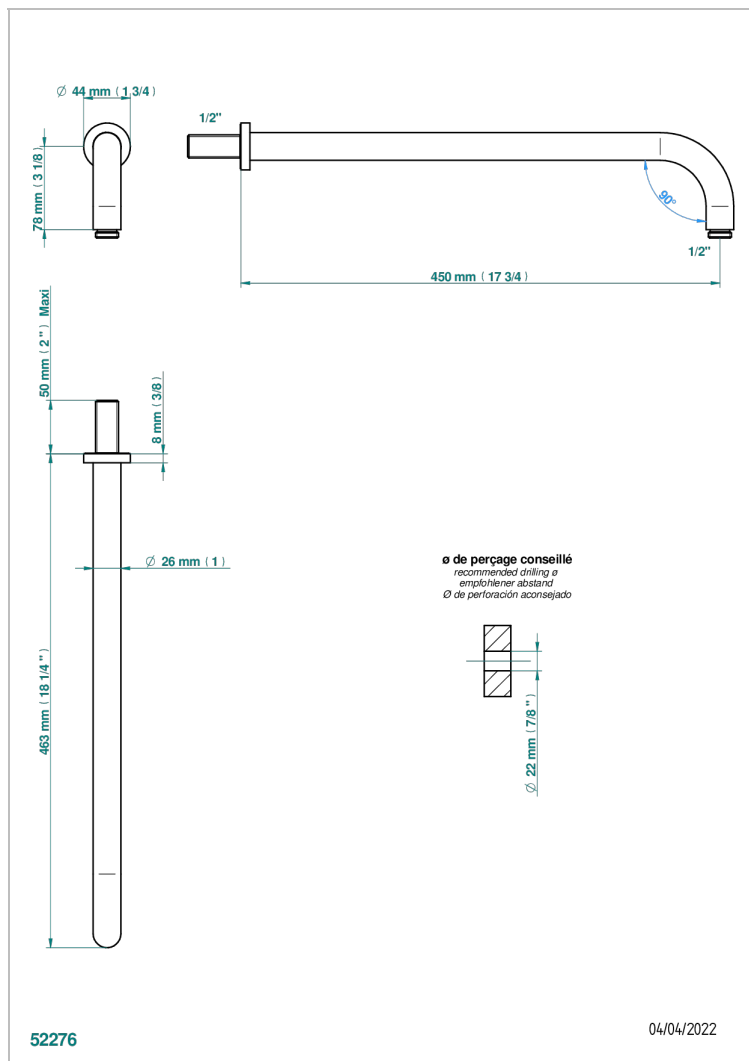

Bras pour pomme de douche long. 450 mm coudé à 90°

CARACTÉRISTIQUES

- Zoom.7
- Bras pour pomme de douche long. 450 mm coudé à 90°

FINITIONS DISPONIBLES

Bronze clair - D01
Chromé - A02
Doré brillant - F01
Doré mat - F07
Nickel brillant - B01
Nickel mat - C01

Noir mat céramique - D30
Or pâle - F30
Or pâle mat - F31
Pvd blush - H62
Pvd blush mat - H60
Pvd couleur bronze brown - F33

Pvd couleur bronze brown - mat - F34
Pvd couleur doré - H52
Pvd couleur doré mat - H53
Pvd couleur laiton - H49
Pvd couleur laiton mat - H50
Pvd couleur nickel - H55

Pvd couleur nickel mat - H56
Pvd graphite - H64
Pvd graphite mat - H65
Pvd umber - H66
Pvd umber mat - H67