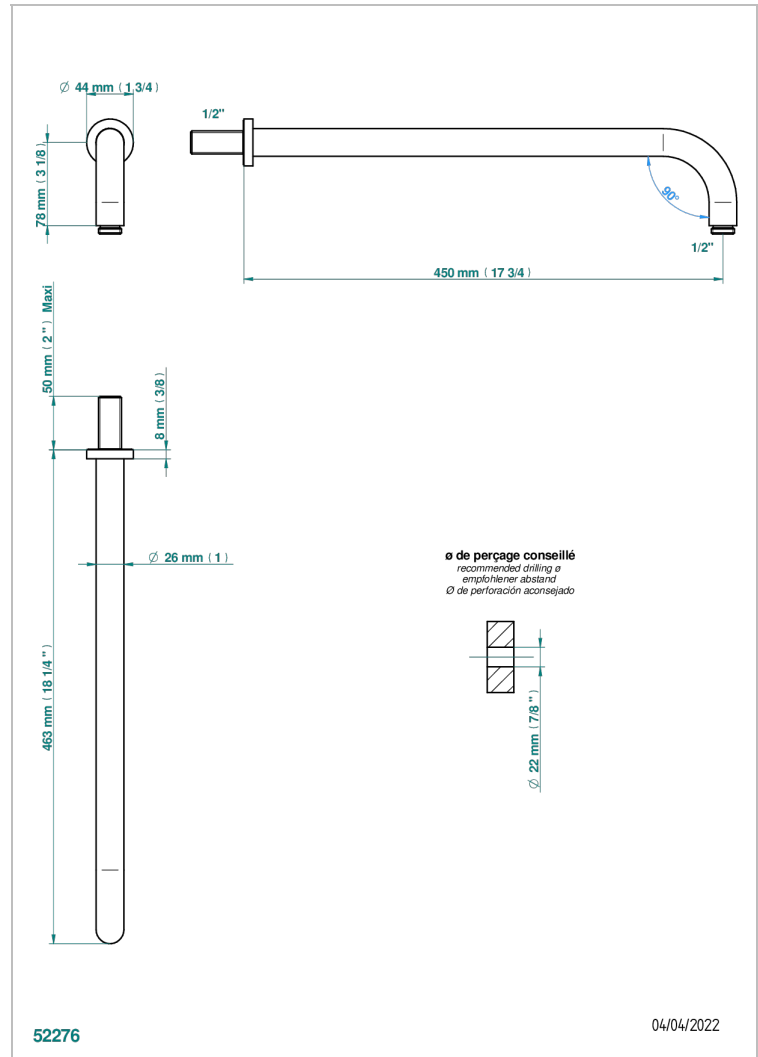

ZOOM.7

U4K-84L

Brazo de ducha lg 450 mm

THG[®]
PARIS

CARACTERÍSTICAS

- Zoom.7
- Brazo de ducha lg 450 mm

ACABADOS DISPONIBLES

Bronce claro - D01
Cerámica negra mate - D30
Cromo - A02
Dorado - F01
Dorado mate - F07
Dorado pálido - F30