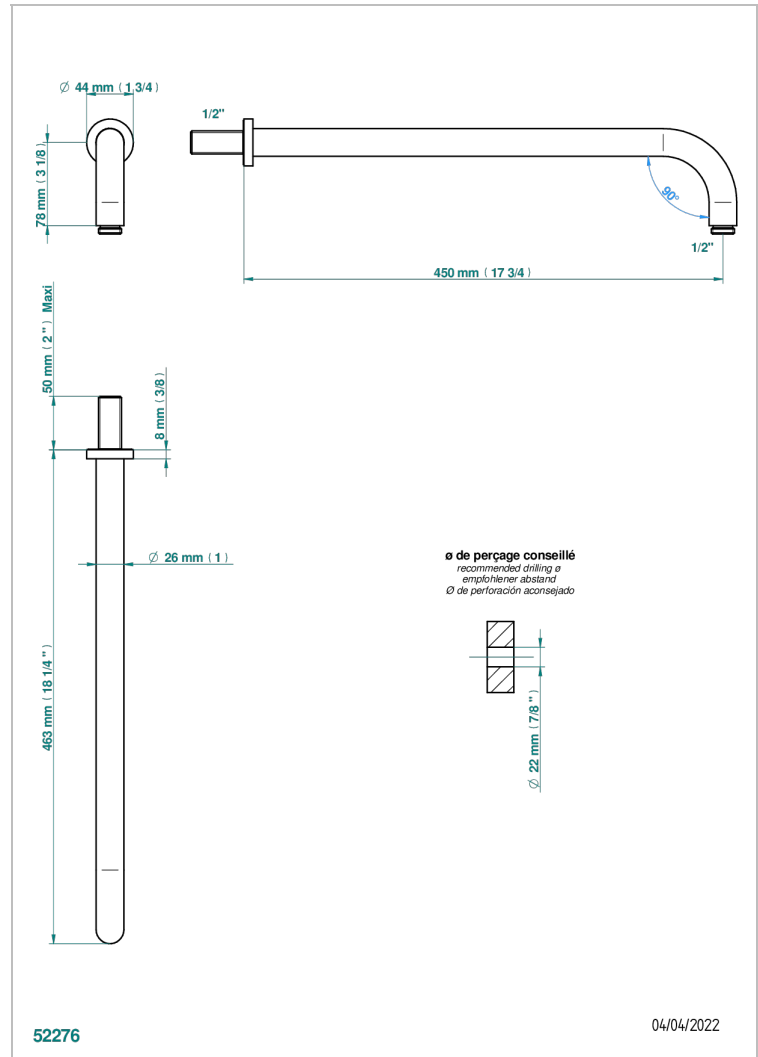

ZOOM.5

U4J-84L

Bras pour pomme de douche long. 450 mm coudé à 90°

THG[®]
PARIS

CARACTÉRISTIQUES

- Zoom.5
- Bras pour pomme de douche long. 450 mm coudé à 90°

FINITIONS DISPONIBLES

Bronze clair - D01
Chromé - A02
Doré brillant - F01
Doré mat - F07
Nickel brillant - B01
Nickel mat - C01

Noir mat céramique - D30
Or pâle - F30
Or pâle mat - F31
Pvd blush - H62
Pvd blush mat - H60
Pvd couleur bronze brown - F33

Pvd couleur bronze brown - mat - F34
Pvd couleur doré - H52
Pvd couleur doré mat - H53
Pvd couleur laiton - H49
Pvd couleur laiton mat - H50
Pvd couleur nickel - H55

Pvd couleur nickel mat - H56
Pvd graphite - H64
Pvd graphite mat - H65
Pvd umber - H66
Pvd umber mat - H67