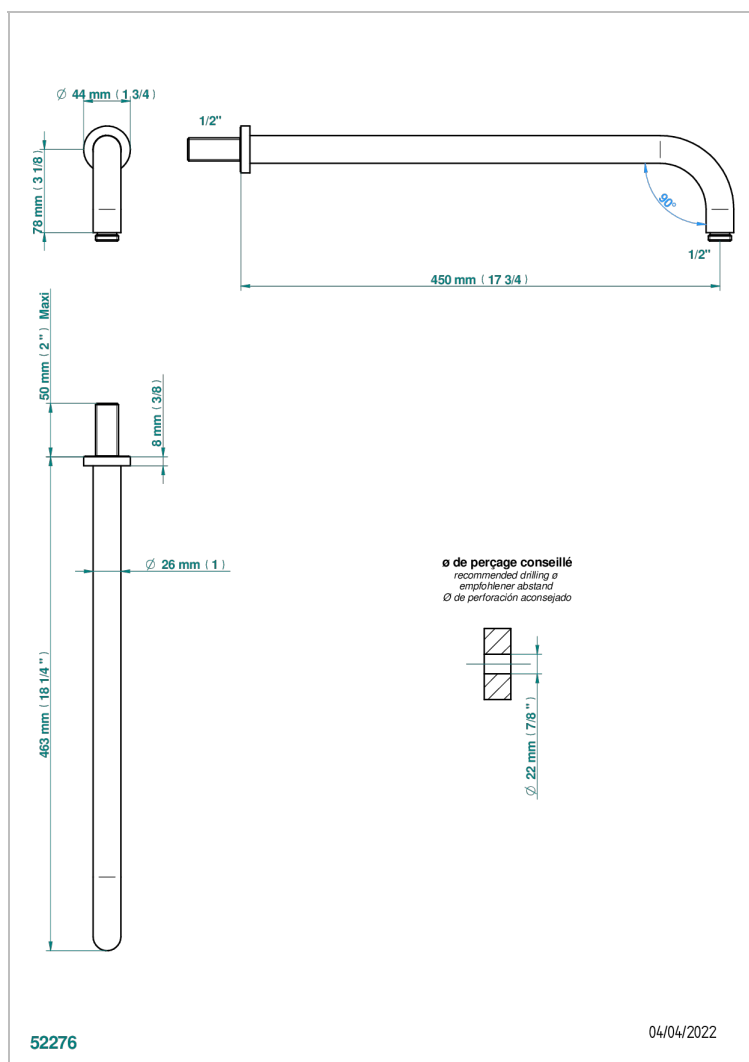

# ZOOM.5

U4J-84L

Brazo de ducha lg 450 mm

THG<sup>®</sup>  
PARIS

## CARACTERÍSTICAS

- Zoom.5
- Brazo de ducha lg 450 mm

Pvd color latón mate - H50  
Pvd color níquel - H55  
Pvd color níquel mate - H56  
Pvd color oro - H52  
Pvd color oro mate - H53  
Pvd grafito - H64

Pvd grafito mate - H65  
Pvd marrón bronce - F33  
Pvd marrón bronce mate - F34  
Pvd umber - H66  
Pvd umber mate - H67