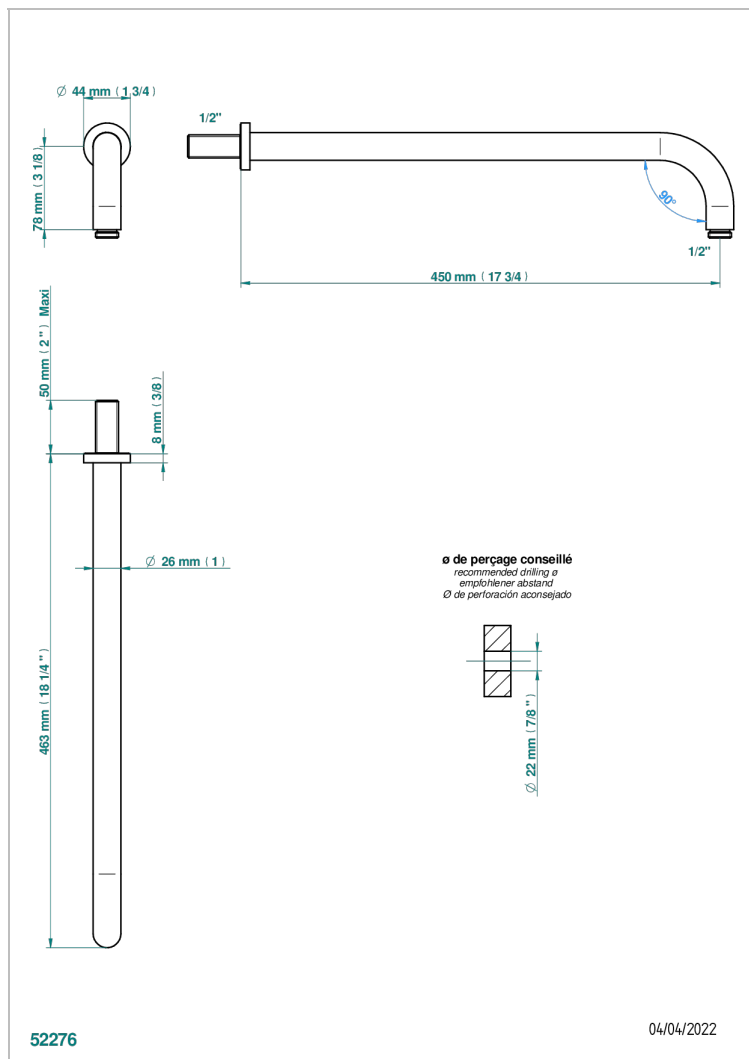

ESTRELA INSERTS METAL

U3L-84L

Bras pour pomme de douche long. 450 mm coudé à 90°

THG[®]
PARIS

CARACTÉRISTIQUES

- Estrela Inserts métal
- Bras pour pomme de douche long. 450 mm coudé à 90°

FINITIONS DISPONIBLES

Chromé - A02
Chromé insert doré - GA1
Chromé mat - C02
Doré brillant - F01
Doré mat - F07
Laiton fumé naturel - A13

Nickel brillant - B01
Nickel mat - C01
Noir mat céramique - D30
Or pâle - F30
Or pâle mat - F31
Pvd blush - H62

Pvd umber mat - H67
Vieux nickel - H28