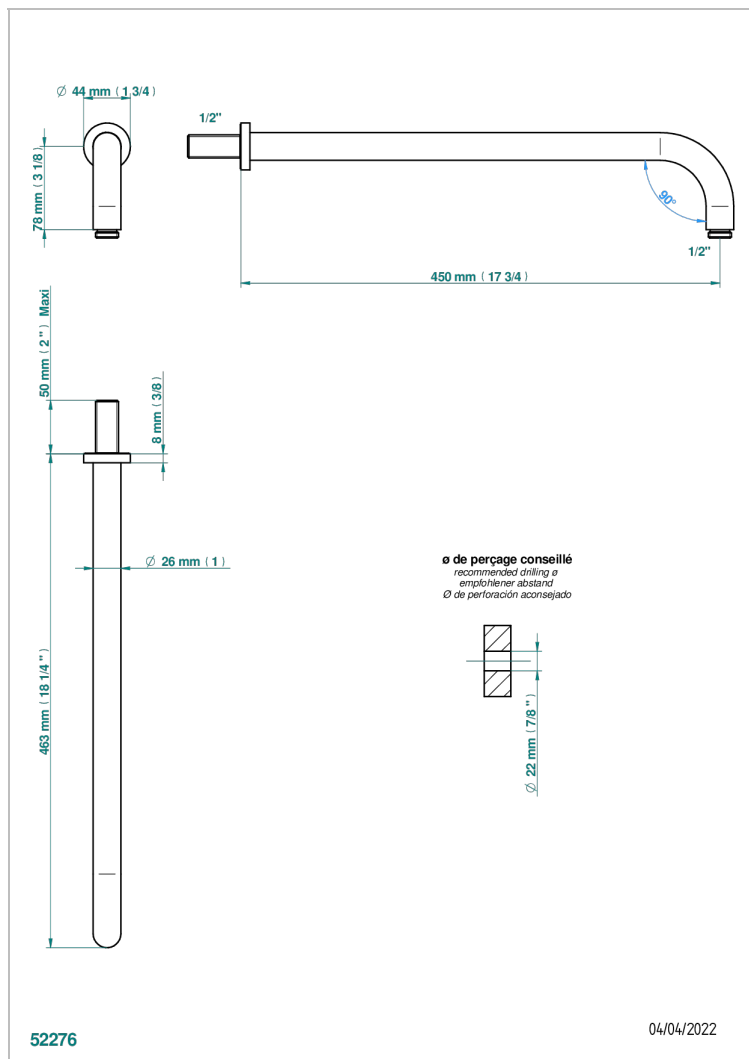

ESTRELA INCRUSTACION METALICA

U3L-84L

Brazo de ducha lg 450 mm

THG[®]
PARIS

CARACTERÍSTICAS

- Estrela incrustación metálica
- Brazo de ducha lg 450 mm

ACABADOS DISPONIBLES

Cerámica negra mate - D30
Cromo - A02
Cromo mate - C02
Dorado - F01
Dorado mate - F07
Dorado pálido - F30

Dorado pálido mate (sin barniz) - F31
Natural smoked Brass - A13
Níquel - B01
Níquel mate - C01
Níquel viejo - H28
Polished chrome with gold inlay - GA1

Pvd blush - H62
Pvd blush mate - H60
Pvd color latón - H49
Pvd color latón mate - H50
Pvd color níquel - H55
Pvd color níquel mate - H56

Pvd color oro - H52
Pvd color oro mate - H53
Pvd grafito - H64
Pvd grafito mate - H65
Pvd marrón bronce - F33
Pvd marrón bronce mate - F34

Pvd umber - H66
Pvd umber mate - H67