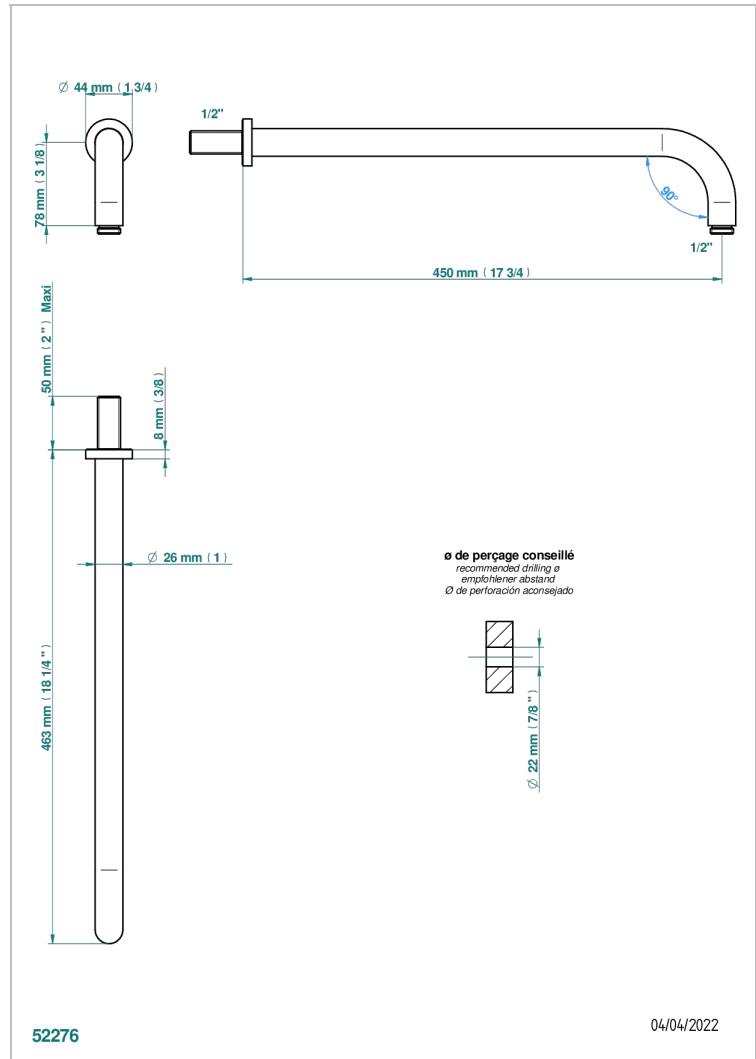

ESTRELA A MANETTES

U3K-84L

Bras pour pomme de douche long. 450 mm coudé à 90°

THG[®]
PARIS

CARACTÉRISTIQUES

- Estrela à manettes
- Bras pour pomme de douche long. 450 mm coudé à 90°

FINITIONS DISPONIBLES

Chromé - A02
Chromé insert doré - GA1
Chromé mat - C02
Doré brillant - F01
Doré mat - F07
Laiton fumé naturel - A13

Nickel brillant - B01
Nickel mat - C01
Noir mat céramique - D30
Or pâle - F30
Or pâle mat - F31
Pvd blush - H62

Pvd blush mat - H60
Pvd couleur bronze brown - F33
Pvd couleur bronze brown - mat - F34
Pvd couleur doré - H52
Pvd couleur doré mat - H53
Pvd couleur laiton - H49

Pvd couleur laiton mat - H50
Pvd couleur nickel - H55
Pvd couleur nickel mat - H56
Pvd graphite - H64
Pvd graphite mat - H65
Pvd umber - H66

Pvd umber mat - H67
Vieux nickel - H28