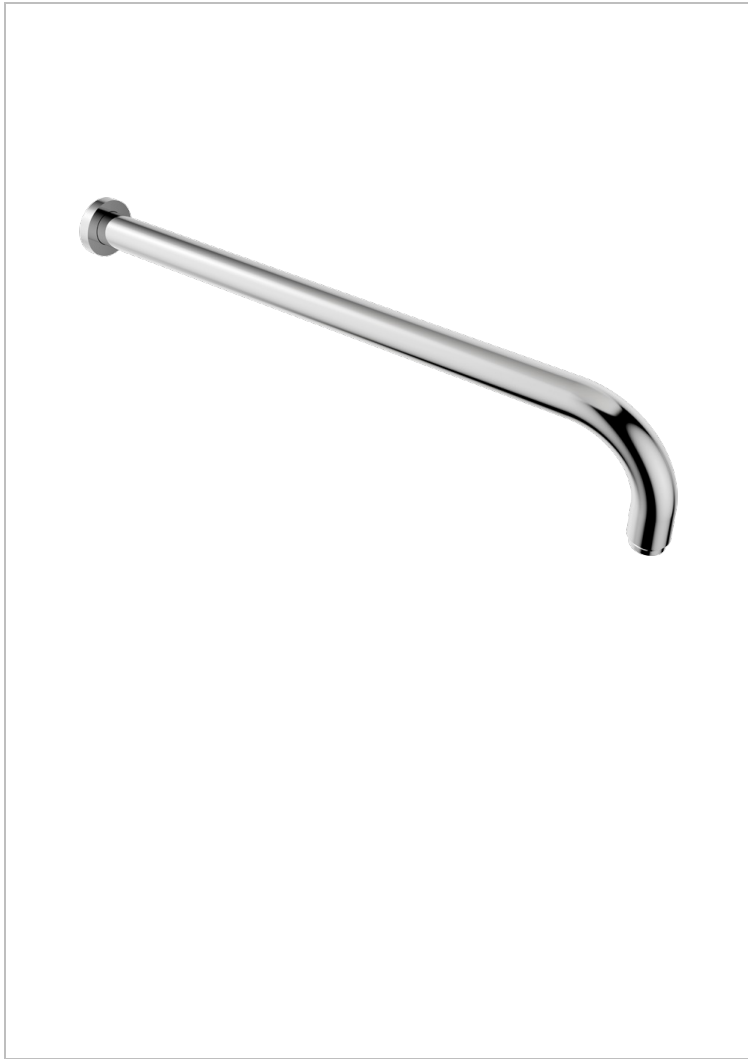

ESTRELA A MANETTES

U3K-84L

Bras pour pomme de douche long. 450 mm coudé à 90°

THG[®]
PARIS

CARACTÉRISTIQUES

- Estrela à manettes
- Bras pour pomme de douche long. 450 mm coudé à 90°

FINITIONS DISPONIBLES

Chromé - A02
Chromé insert doré - GA1
Chromé mat - C02
Doré brillant - F01
Doré mat - F07
Laiton fumé naturel - A13

Nickel brillant - B01
Nickel mat - C01
Noir mat céramique - D30
Or pâle - F30
Or pâle mat - F31
Pvd blush - H62

Pvd blush mat - H60
Pvd couleur bronze brown - F33
Pvd couleur bronze brown - mat - F34
Pvd couleur doré - H52
Pvd couleur doré mat - H53
Pvd couleur laiton - H49

Pvd couleur laiton mat - H50
Pvd couleur nickel - H55
Pvd couleur nickel mat - H56
Pvd graphite - H64
Pvd graphite mat - H65
Pvd umber - H66

Pvd umber mat - H67
Vieux nickel - H28