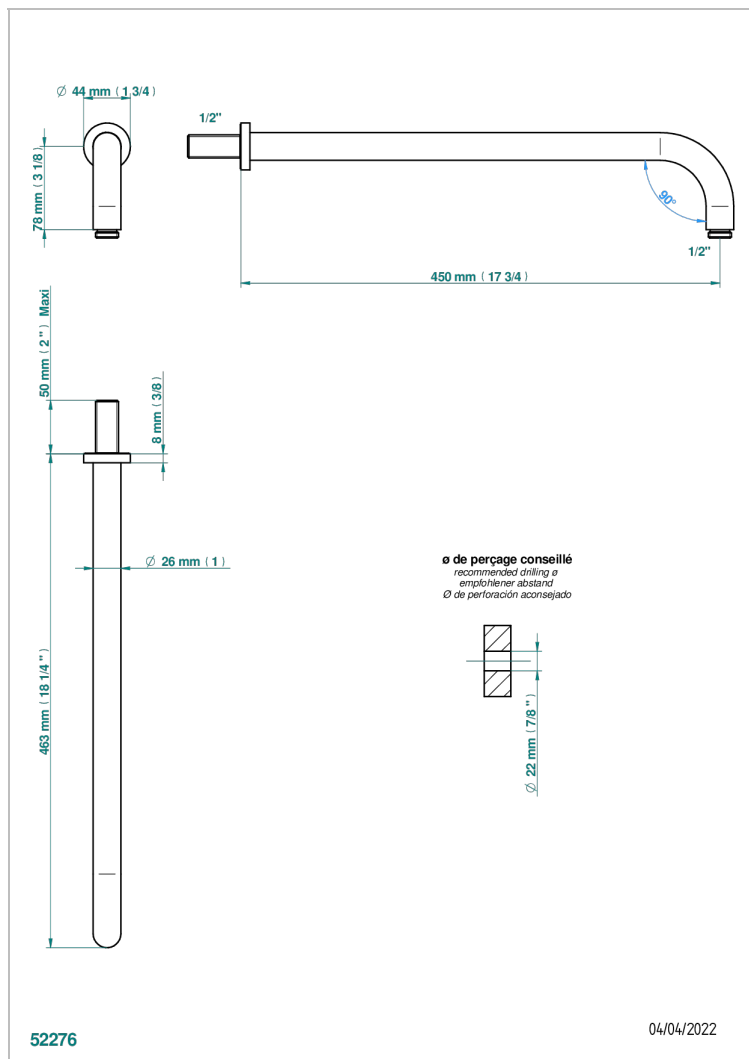

# ESTRELA CON MANETAS

U3K-84L

Brazo de ducha lg 450 mm

THG<sup>®</sup>  
PARIS

## CARACTERÍSTICAS

- Estrela con manetas
- Brazo de ducha lg 450 mm

Pvd umber - H66  
Pvd umber mate - H67