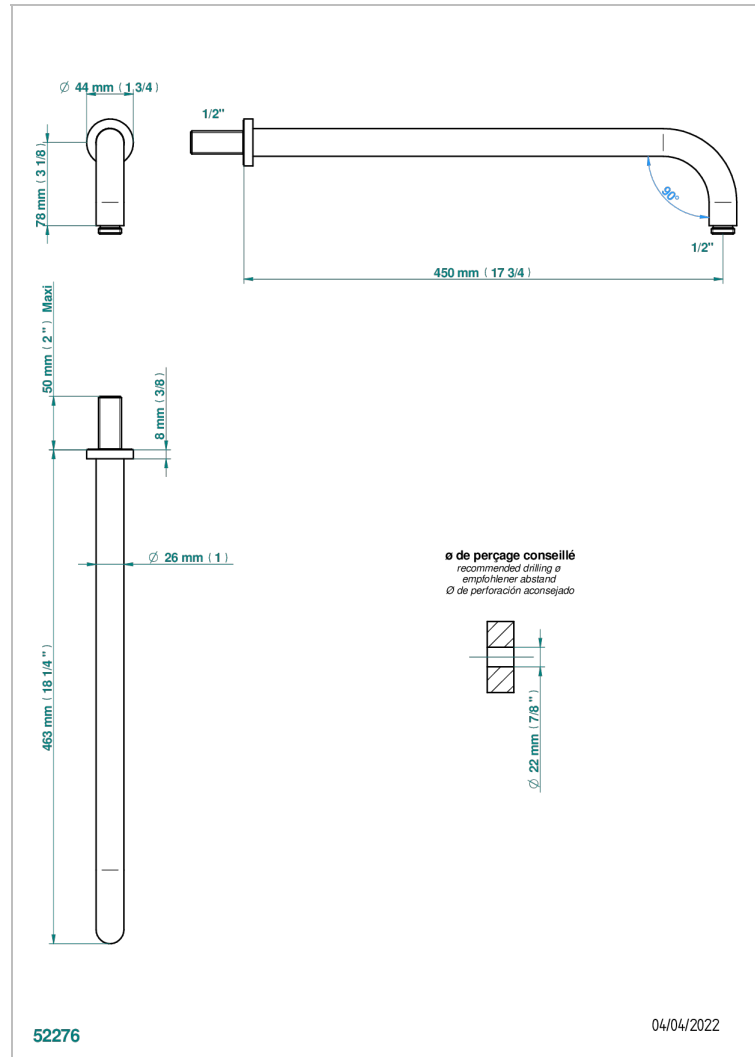

METAMORPHOSE CERAMIQUE BLANCHE

G6E-84L

Bras pour pomme de douche long. 450 mm coudé à 90°

CARACTÉRISTIQUES

- Parfaitement adapté aux pommes de douche jusqu'au Ø400 mm
Réf. G00.280EP, G00.284EP, G00.280C
- Coudé à 90°
- Alimentation 1/2"

FINITIONS DISPONIBLES

Bronze clair - D01
Chromé - A02
Chromé mat - C02
Doré brillant - F01
Doré mat - F07
Nickel brillant - B01

Nickel mat - C01
Noir mat céramique - D30
Or pâle - F30
Or pâle mat - F31
Pvd blush - H62
Pvd blush mat - H60

Vieux cuivre rouge mat - H07
Vieux nickel - H28