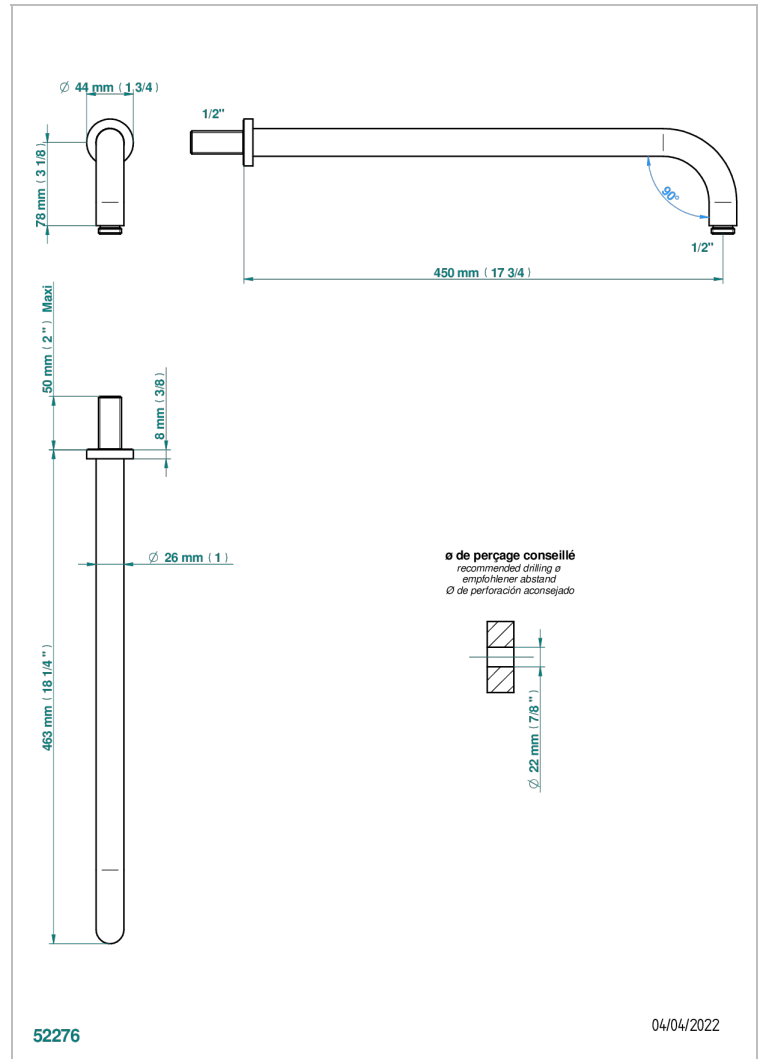

G6E-84L

Braço de ducha lg 450 mm

CARACTERÍSTICAS

- Métamorphose, ceràmica blanca
- Braço de ducha lg 450 mm

ACABADOS DISPONIBLES

Bronce claro - D01
Ceràmica negra mate - D30
Cobre viejo mate - H07
Cromo - A02
Cromo mate - C02
Dorado - F01

Dorado mate - F07
Dorado pàlido - F30
Dorado pàlido mate (sin barniz) - F31
Niquel - B01
Niquel mate - C01
Niquel viejo - H28

Pvd blush - H62
Pvd blush mate - H60
Pvd color latón - H49
Pvd color latón mate - H50
Pvd color níquel - H55
Pvd color níquel mate - H56

Pvd color oro - H52
Pvd color oro mate - H53
Pvd grafito - H64
Pvd grafito mate - H65
Pvd marrón bronce - F33
Pvd marrón bronce mate - F34

Pvd umber - H66
Pvd umber mate - H67