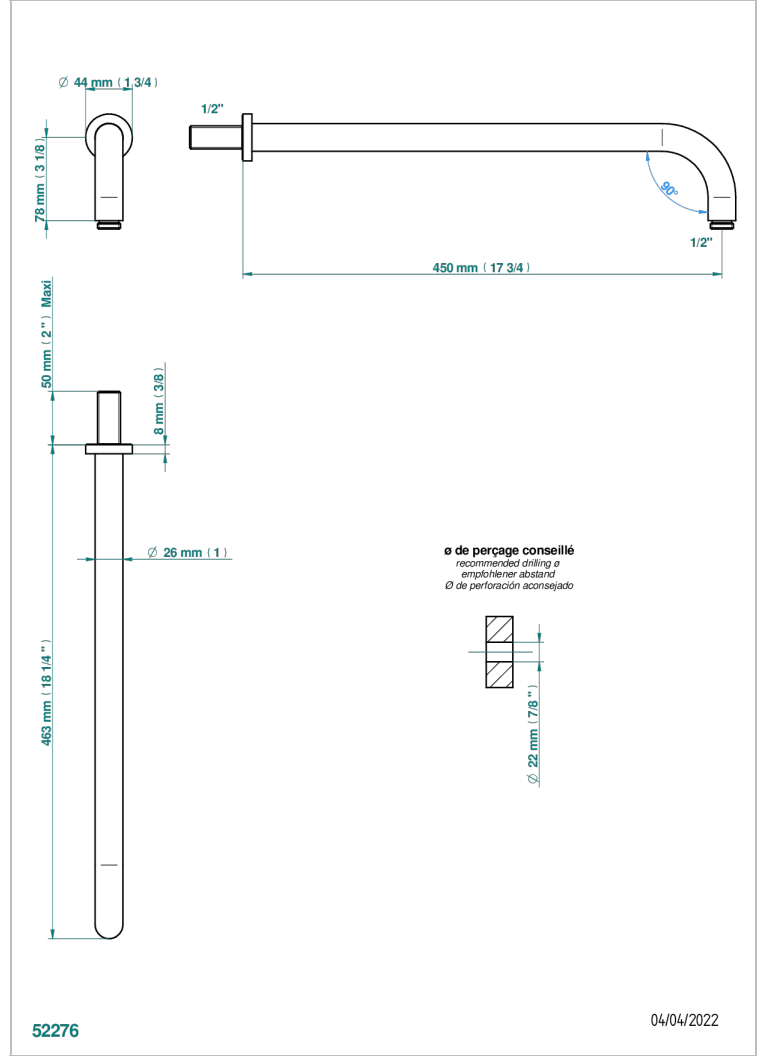

# METAMORPHOSE WHITE CERAMIC

G6E-84L

莲蓬头臂，长450毫米，90度弯管

52276

04/04/2022

## 特色

- Métamorphose White Ceramic
- 莲蓬头臂，长450毫米，90度弯管