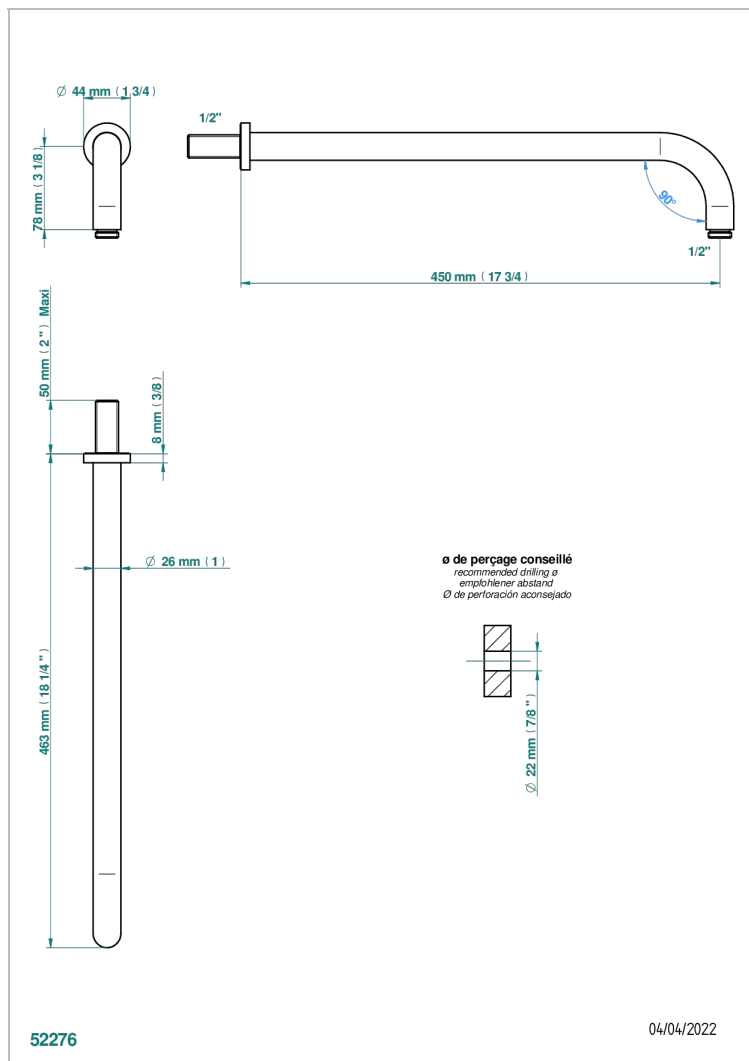

METAMORPHOSE CERAMIQUE NOIRE

G6D-84L

Bras pour pomme de douche long. 450 mm coudé à 90°

CARACTÉRISTIQUES

- Parfaitement adapté aux pommes de douche jusqu'au Ø400 mm
Réf. G00.280EP, G00.284EP, G00.280C
- Coudé à 90°
- Alimentation 1/2"

FINITIONS DISPONIBLES

Bronze clair - D01
Chromé - A02
Chromé mat - C02
Doré brillant - F01
Doré mat - F07
Nickel brillant - B01

Nickel mat - C01
Noir mat céramique - D30
Or pâle - F30
Or pâle mat - F31
Pvd blush - H62
Pvd blush mat - H60

Vieux cuivre rouge mat - H07
Vieux nickel - H28