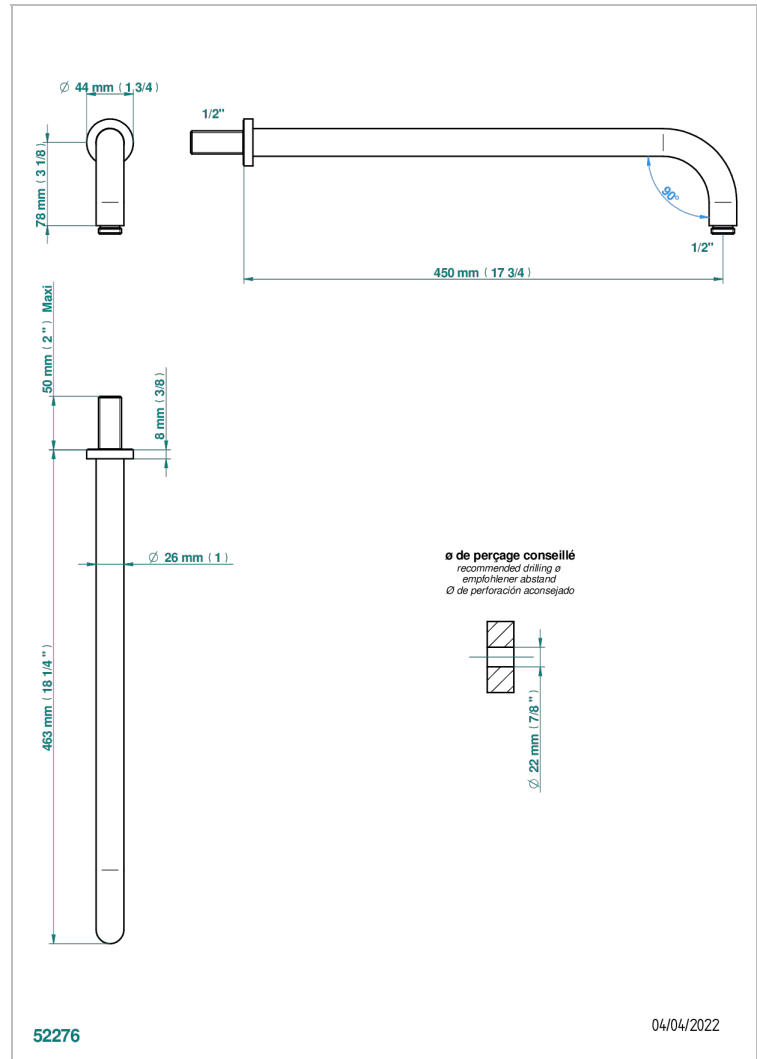

METAMORPHOSE, CERAMICA NEGRA

G6D-84L

Braço de ducha lg 450 mm

CARACTERÍSTICAS

- Métamorphose, ceràmica negra
- Braço de ducha lg 450 mm

ACABADOS DISPONIBLES

Bronce claro - D01
Ceràmica negra mate - D30
Cobre viejo mate - H07
Cromo - A02
Cromo mate - C02
Dorado - F01

Dorado mate - F07
Dorado pàlido - F30
Dorado pàlido mate (sin barniz) - F31
Niquel - B01
Niquel mate - C01
Niquel viejo - H28

Pvd blush - H62
Pvd blush mate - H60
Pvd color latón - H49
Pvd color latón mate - H50
Pvd color níquel - H55
Pvd color níquel mate - H56

Pvd color oro - H52
Pvd color oro mate - H53
Pvd grafito - H64
Pvd grafito mate - H65
Pvd marrón bronce - F33
Pvd marrón bronce mate - F34

Pvd umber - H66
Pvd umber mate - H67