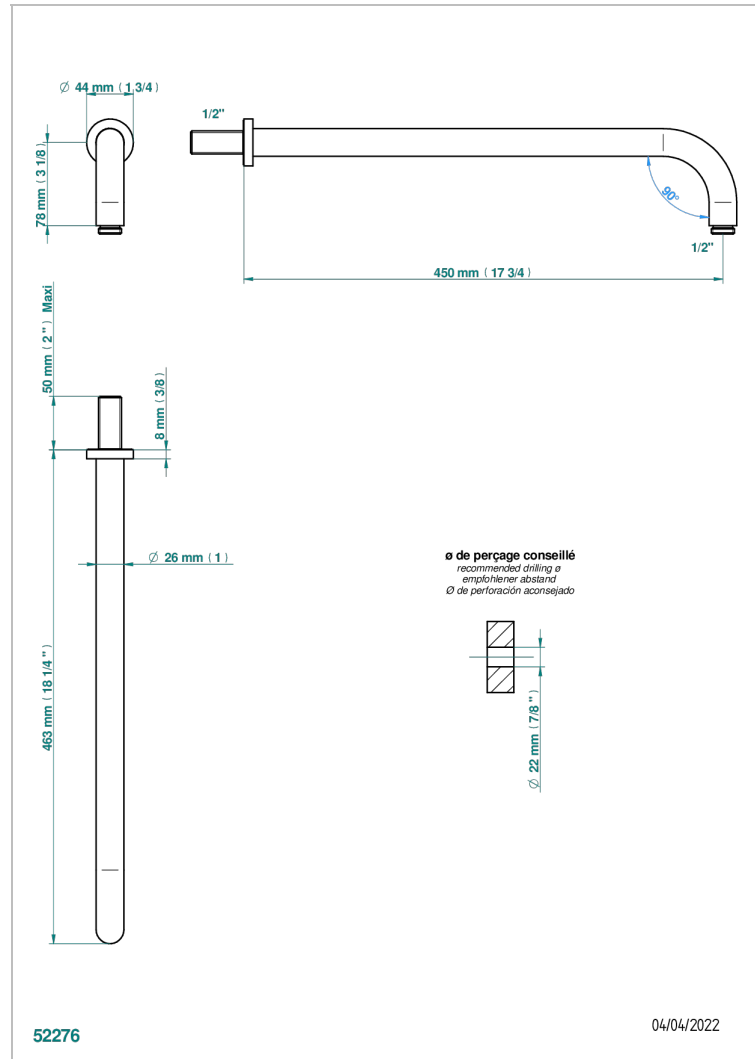

G6D-84L

Brausearm für Kopfbrause, Länge: 450mm, 90°

EIGENSCHAFTEN

- Métamorphose, schwarze Keramik
- Brausearm für Kopfbrause, Länge: 450mm, 90°

VERFÜGBARE OBERFLÄCHEN

Altnickel - H28
Blassgold - F30
Blassgold matt unlackiert - F31
Bronze hell - D01
Chrom - A02
Chrom matt - C02

Gold - F01
Gold matt - F07
Kupfer altrot matt lackiert - H07
Mattschwarz keramik - D30
Nickel matt - C01
Pvd blush - H62

Pvd blush matt - H60
Pvd bronze braun - F33
Pvd bronze braun matt - F34
Pvd gold - H52
Pvd gold matt - H53
Pvd graphite - H64

Pvd graphite matt - H65
Pvd messing - H49
Pvd messing matt - H50
Pvd nickel - H55
Pvd nickel matt - H56
Pvd umber - H66

Pvd umber matt - H67
Silbernichel - B01