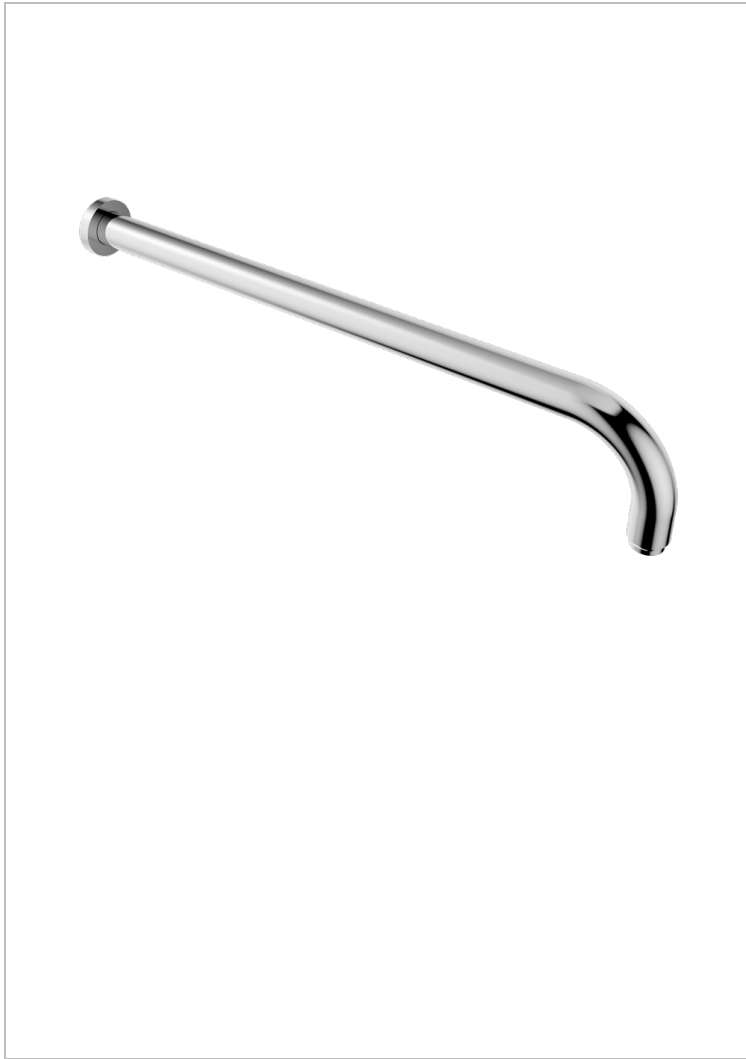

G6D-84L

Brausearm für Kopfbrause, Länge: 450mm, 90°

EIGENSCHAFTEN

- Métamorphose, schwarze Keramik
- Brausearm für Kopfbrause, Länge: 450mm, 90°

VERFÜGBARE OBERFLÄCHEN

Altnickel - H28
Blassgold - F30
Blassgold matt unlackiert - F31
Bronze hell - D01
Chrom - A02
Chrom matt - C02

Gold - F01
Gold matt - F07
Kupfer altrot matt lackiert - H07
Mattschwarz keramik - D30
Nickel matt - C01
Pvd blush - H62

Pvd blush matt - H60
Pvd bronze braun - F33
Pvd bronze braun matt - F34
Pvd gold - H52
Pvd gold matt - H53
Pvd graphite - H64