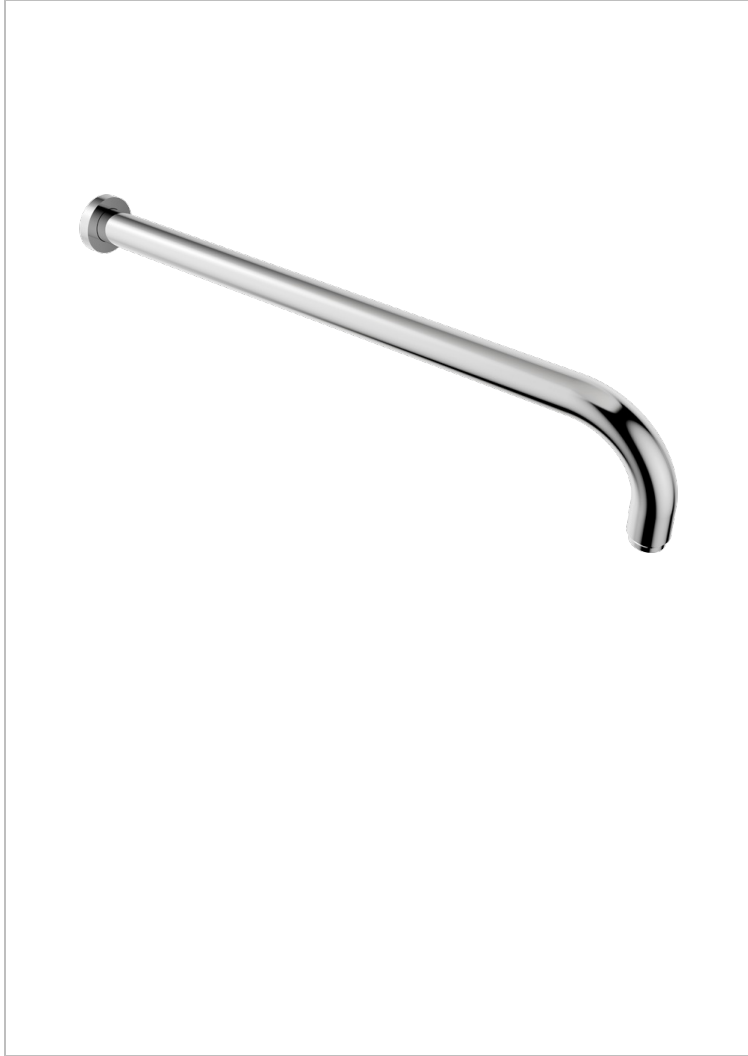

METAMORPHOSE BLACK CERAMIC

G6D-84L

莲蓬头臂，长450毫米，90度弯管

特色

- Métamorphose Black Ceramic
- 莲蓬头臂，长450毫米，90度弯管

可选饰面

Black ceram - D30
Blush PVD - H62
Graphite PVD - H64
Matt Umber PVD - H67
Matt blush PVD - H60
Matt graphite PVD - H65

PVD哑光棕铜 - F34
PVD哑光金 - H53
PVD哑光铜 - H50
PVD哑光镍 - H56
PVD抛光铜 - H49
PVD棕铜 - F33

PVD金色 - H52
PVD镍 - H55
Umber PVD - H66
哑光复古铜 - H07
哑光浅金 - F31
哑光金 - F07

哑光铬 - C02
哑光镍 - C01
复古镍 - H28
抛光金 (24K金) - F01
抛光铬 - A02
抛光镍 - B01

浅金 - F30
漆面铜 - D01