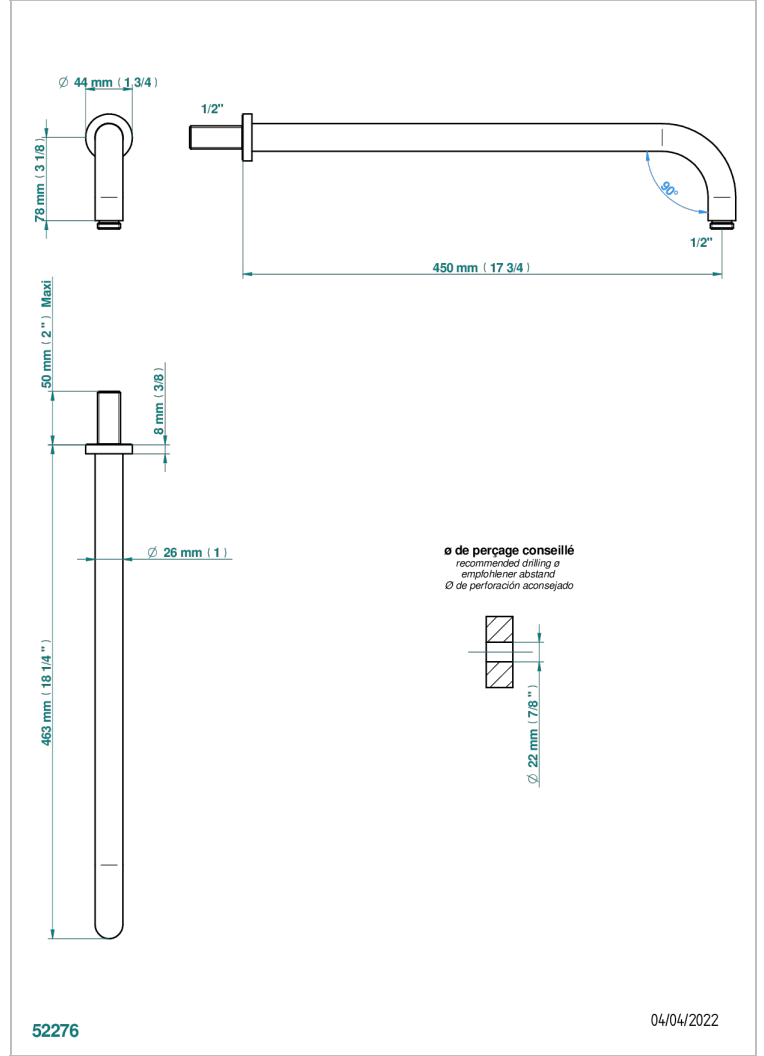

METAMORPHOSE BLACK CERAMIC

G6D-84L

莲蓬头臂，长450毫米，90度弯管

特色

- Métamorphose Black Ceramic
- 莲蓬头臂，长450毫米，90度弯管

可选饰面

Black ceram - D30
Blush PVD - H62
Graphite PVD - H64
Matt Umber PVD - H67
Matt blush PVD - H60
Matt graphite PVD - H65

PVD哑光棕铜 - F34
PVD哑光金 - H53
PVD哑光铜 - H50
PVD哑光镍 - H56
PVD抛光铜 - H49
PVD棕铜 - F33

PVD金色 - H52
PVD镍 - H55
Umber PVD - H66
哑光复古铜 - H07
哑光浅金 - F31
哑光金 - F07

哑光铬 - C02
哑光镍 - C01
复古镍 - H28
抛光金 (24K金) - F01
抛光铬 - A02
抛光镍 - B01

浅金 - F30
漆面铜 - D01