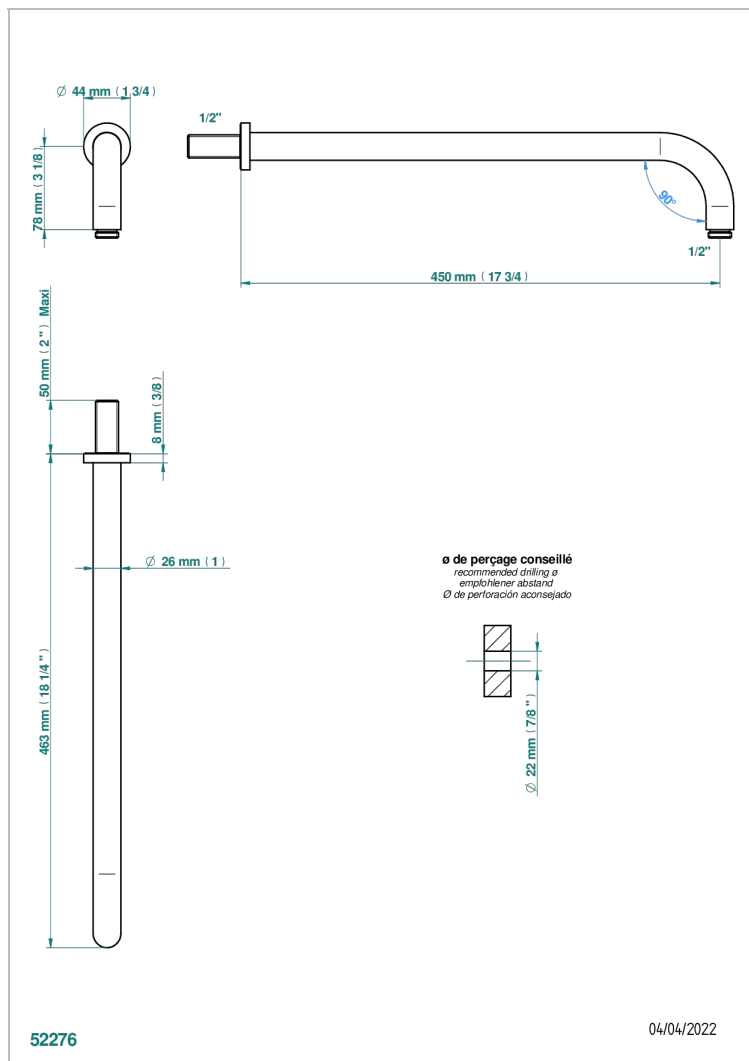

METAMORPHOSE CARBONE

G6C-84L

Bras pour pomme de douche long. 450 mm coudé à 90°

CARACTÉRISTIQUES

- Parfaitement adapté aux pommes de douche jusqu'au Ø400 mm
Réf. G00.280EP, G00.284EP, G00.280C
- Coudé à 90°
- Alimentation 1/2"

FINITIONS DISPONIBLES

Bronze clair - D01
Chromé - A02
Chromé mat - C02
Doré brillant - F01
Doré mat - F07
Nickel brillant - B01

Nickel mat - C01
Noir mat céramique - D30
Or pâle - F30
Or pâle mat - F31
Pvd blush - H62
Pvd blush mat - H60

Vieux cuivre rouge mat - H07
Vieux nickel - H28