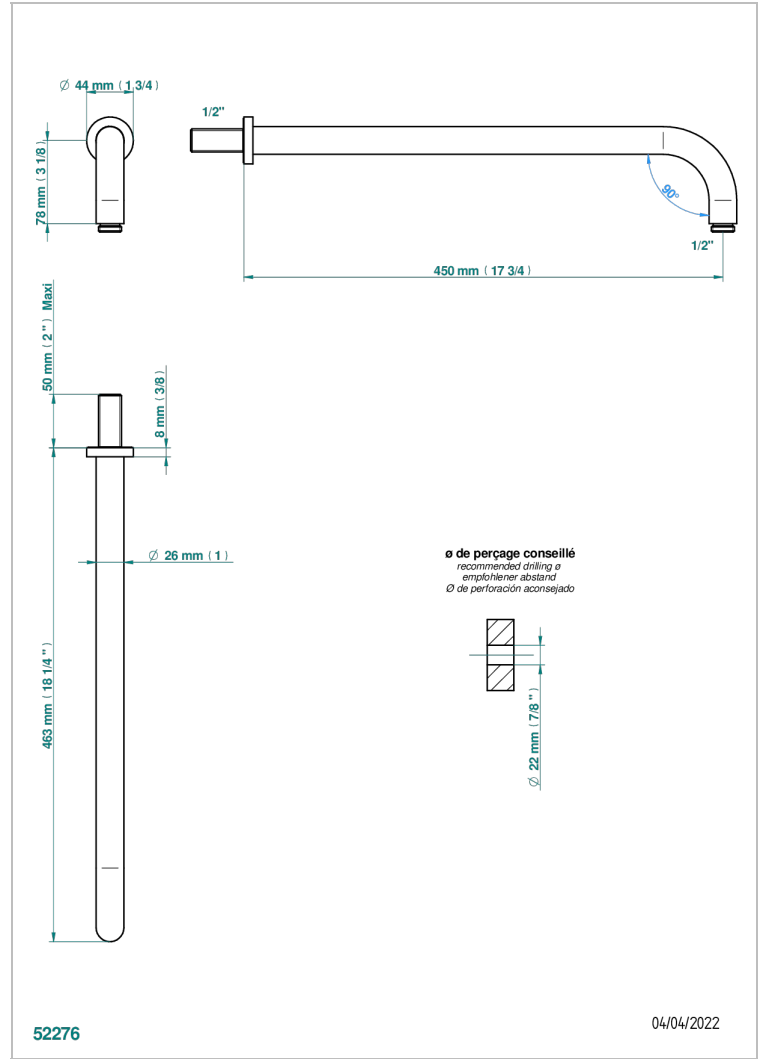

METAMORPHOSE, CARBONO

G6C-84L

Braço de ducha lg 450 mm

THG[®]
PARIS

CARACTERÍSTICAS

- Métamorphose, carbono
- Braço de ducha lg 450 mm

ACABADOS DISPONIBLES

Bronce claro - D01
Cerámica negra mate - D30
Cobre viejo mate - H07
Cromo - A02
Cromo mate - C02
Dorado - F01

Dorado mate - F07
Dorado pálido - F30
Dorado pálido mate (sin barniz) - F31
Níquel - B01
Níquel mate - C01
Níquel viejo - H28

Pvd blush - H62
Pvd blush mate - H60
Pvd color latón - H49
Pvd color latón mate - H50
Pvd color níquel - H55
Pvd color níquel mate - H56