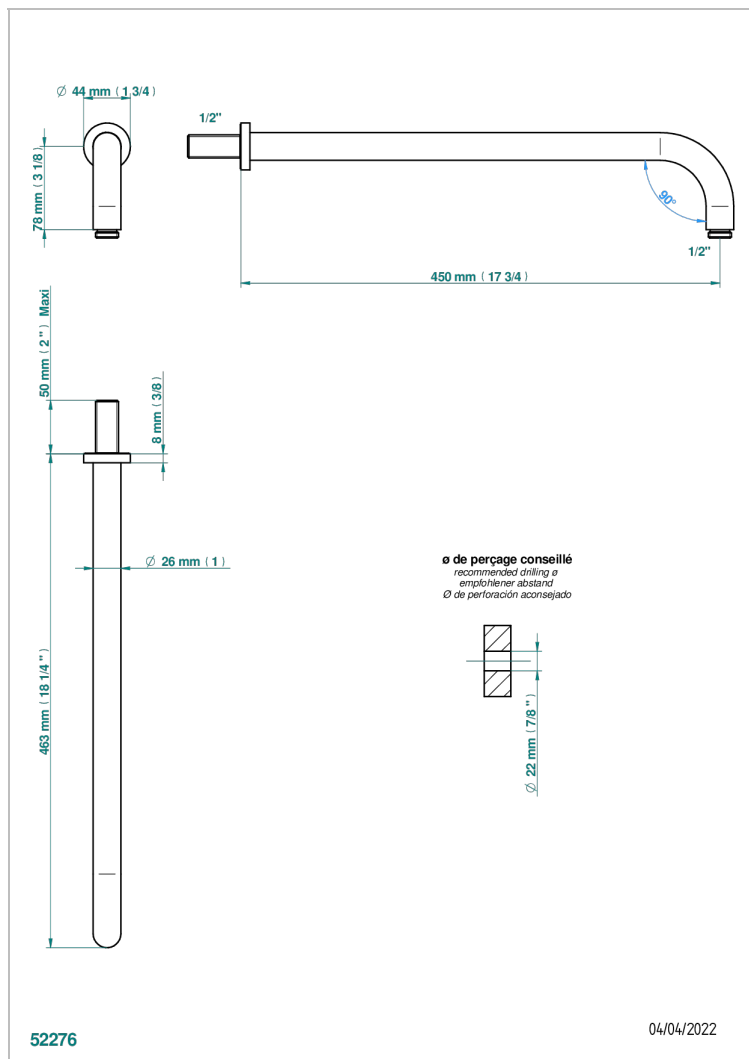

# METAMORPHOSE CARBON

G6C-84L

Brausearm für Kopfbrause, Länge: 450mm, 90°

## EIGENSCHAFTEN

- Métamorphose Carbon
- Brausearm für Kopfbrause, Länge: 450mm, 90°

## VERFÜGBARE OBERFLÄCHEN

Altnickel - H28  
Blassgold - F30  
Blassgold matt unlackiert - F31  
Bronze hell - D01  
Chrom - A02  
Chrom matt - C02

Gold - F01  
Gold matt - F07  
Kupfer altrot matt lackiert - H07  
Mattschwarz keramik - D30  
Nickel matt - C01  
Pvd blush - H62