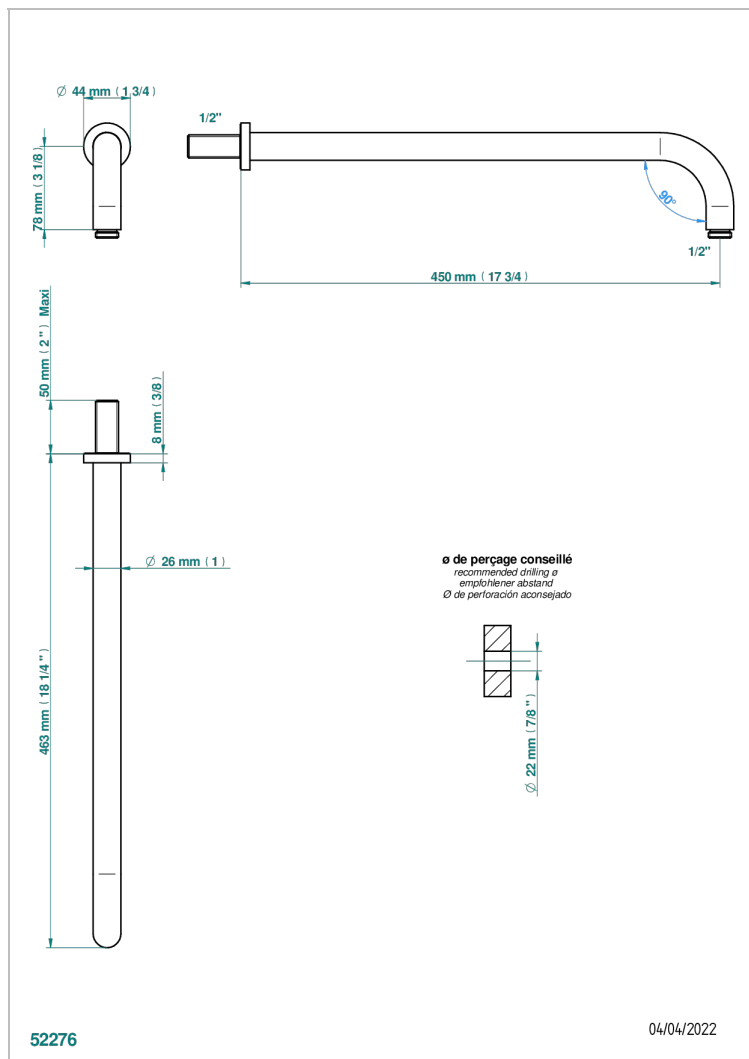

METAMORPHOSE CARBON

G6C-84L

莲蓬头臂，长450毫米，90度弯管

特色

- Métamorphose Carbon
- 莲蓬头臂，长450毫米，90度弯管

可选饰面

Black ceram - D30
Blush PVD - H62
Graphite PVD - H64
Matt Umber PVD - H67
Matt blush PVD - H60
Matt graphite PVD - H65

PVD哑光棕铜 - F34
PVD哑光金 - H53
PVD哑光铜 - H50
PVD哑光镍 - H56
PVD抛光铜 - H49
PVD棕铜 - F33

PVD金色 - H52
PVD镍 - H55
Umber PVD - H66
哑光复古铜 - H07
哑光浅金 - F31
哑光金 - F07

哑光铬 - C02
哑光镍 - C01
复古镍 - H28
抛光金 (24K金) - F01
抛光铬 - A02
抛光镍 - B01

浅金 - F30
漆面铜 - D01