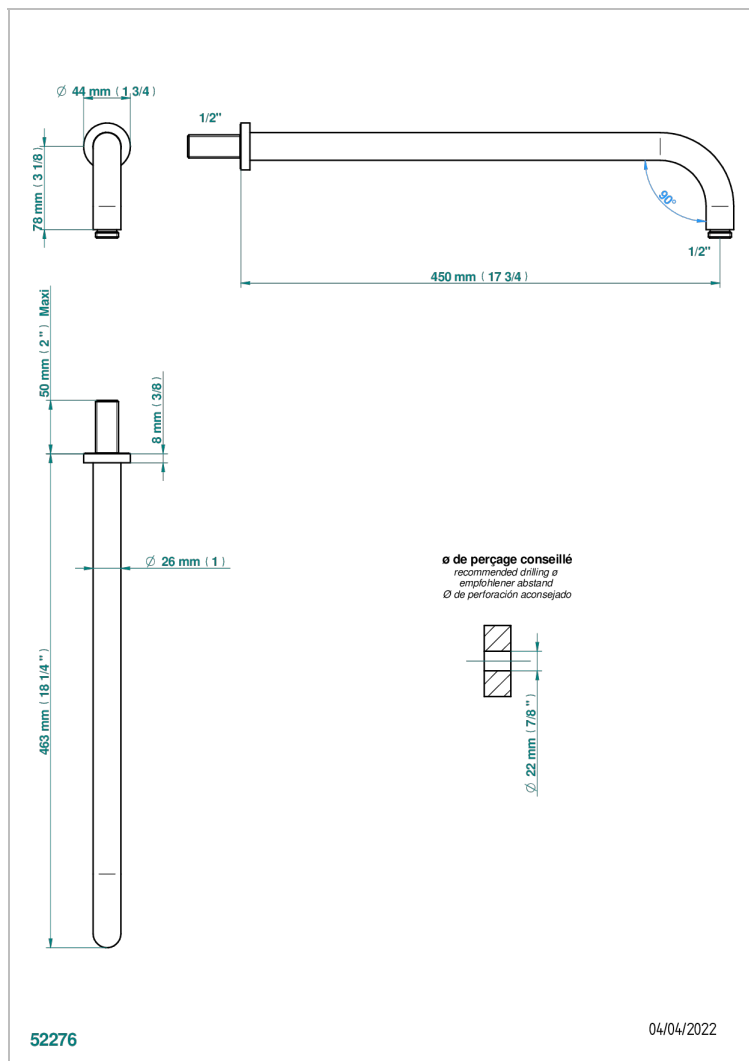

# METAMORPHOSE A MANETTES

G6B-84L

Bras pour pomme de douche long. 450 mm coudé à 90°

## CARACTÉRISTIQUES

- Parfaitement adapté aux pommes de douche jusqu'au  $\varnothing 400 \text{ mm}$   
Réf. G00.280EP, G00.284EP, G00.280C
- Coudé à 90°
- Alimentation 1/2"

## FINITIONS DISPONIBLES

Bronze clair - D01  
Chromé - A02  
Chromé mat - C02  
Doré brillant - F01  
Doré mat - F07  
Nickel brillant - B01

Nickel mat - C01  
Noir mat céramique - D30  
Or pâle - F30  
Or pâle mat - F31  
Pvd blush - H62  
Pvd blush mat - H60

Vieux cuivre rouge mat - H07  
Vieux nickel - H28