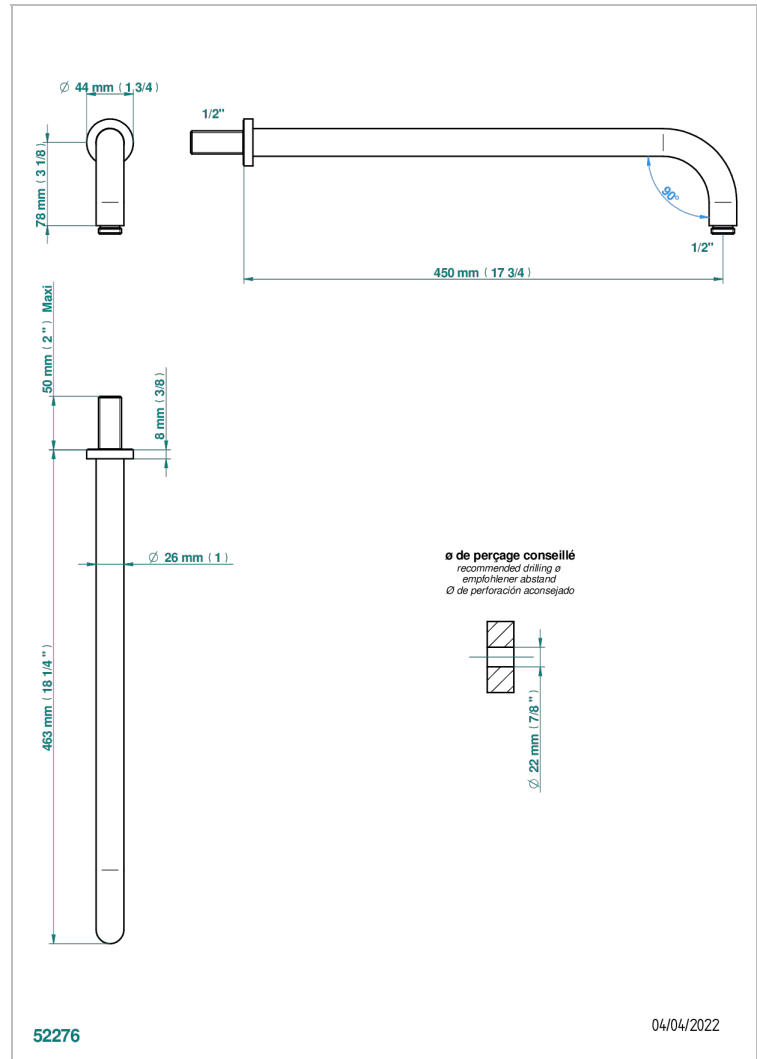

METAMORPHOSE MIT HEBEL

G6B-84L

Brausearm für Kopfbrause, Länge: 450mm, 90°

THG[®]
PARIS

EIGENSCHAFTEN

- Métamorphose mit Hebel
- Brausearm für Kopfbrause, Länge: 450mm, 90°

VERFÜGBARE OBERFLÄCHEN

Altnickel - H28
Blassgold - F30
Blassgold matt unlackiert - F31
Bronze hell - D01
Chrom - A02
Chrom matt - C02

Gold - F01
Gold matt - F07
Kupfer altrot matt lackiert - H07
Mattschwarz keramik - D30
Nickel matt - C01
Pvd blush - H62

Pvd blush matt - H60
Pvd bronze braun - F33
Pvd bronze braun matt - F34
Pvd gold - H52
Pvd gold matt - H53
Pvd graphite - H64

Pvd graphite matt - H65
Pvd messing - H49
Pvd messing matt - H50
Pvd nickel - H55
Pvd nickel matt - H56
Pvd umber - H66

Pvd umber matt - H67
Silberrnickel - B01