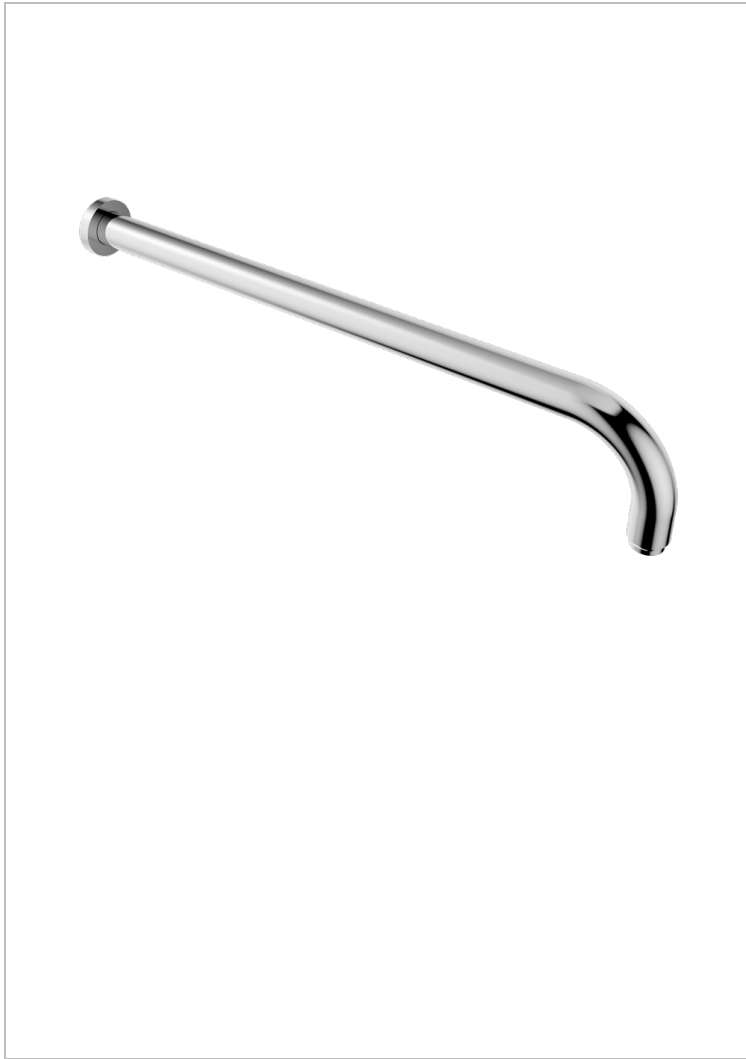

METAMORPHOSE MIT HEBEL

G6B-84L

Brausearm für Kopfbrause, Länge: 450mm, 90°

THG[®]
PARIS

EIGENSCHAFTEN

- Métamorphose mit Hebel
- Brausearm für Kopfbrause, Länge: 450mm, 90°

VERFÜGBARE OBERFLÄCHEN

Altnickel - H28
Blassgold - F30
Blassgold matt unlackiert - F31
Bronze hell - D01
Chrom - A02
Chrom matt - C02

Gold - F01
Gold matt - F07
Kupfer altrot matt lackiert - H07
Mattschwarz keramik - D30
Nickel matt - C01
Pvd blush - H62

Pvd blush matt - H60
Pvd bronze braun - F33
Pvd bronze braun matt - F34
Pvd gold - H52
Pvd gold matt - H53
Pvd graphite - H64