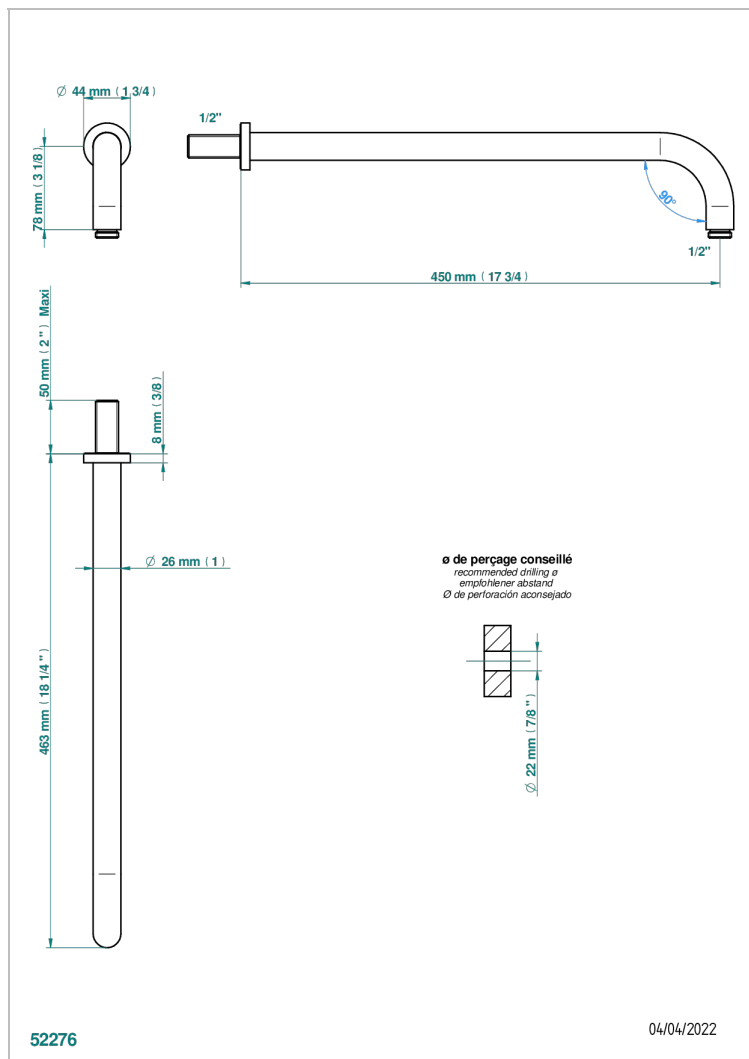

G6A-84L

Braço de ducha lg 450 mm

CARACTERÍSTICAS

- Métamorphose
- Braço de ducha lg 450 mm

ACABADOS DISPONIBLES

Bronce claro - D01
Cerámica negra mate - D30
Cobre viejo mate - H07
Cromo - A02
Cromo mate - C02
Dorado - F01

Dorado mate - F07
Dorado pálido - F30
Dorado pálido mate (sin barniz) - F31
Níquel - B01
Níquel mate - C01
Níquel viejo - H28

Pvd blush - H62
Pvd blush mate - H60
Pvd color latón - H49
Pvd color latón mate - H50
Pvd color níquel - H55
Pvd color níquel mate - H56

Pvd color oro - H52
Pvd color oro mate - H53
Pvd grafito - H64
Pvd grafito mate - H65
Pvd marrón bronce - F33
Pvd marrón bronce mate - F34

Pvd umber - H66
Pvd umber mate - H67