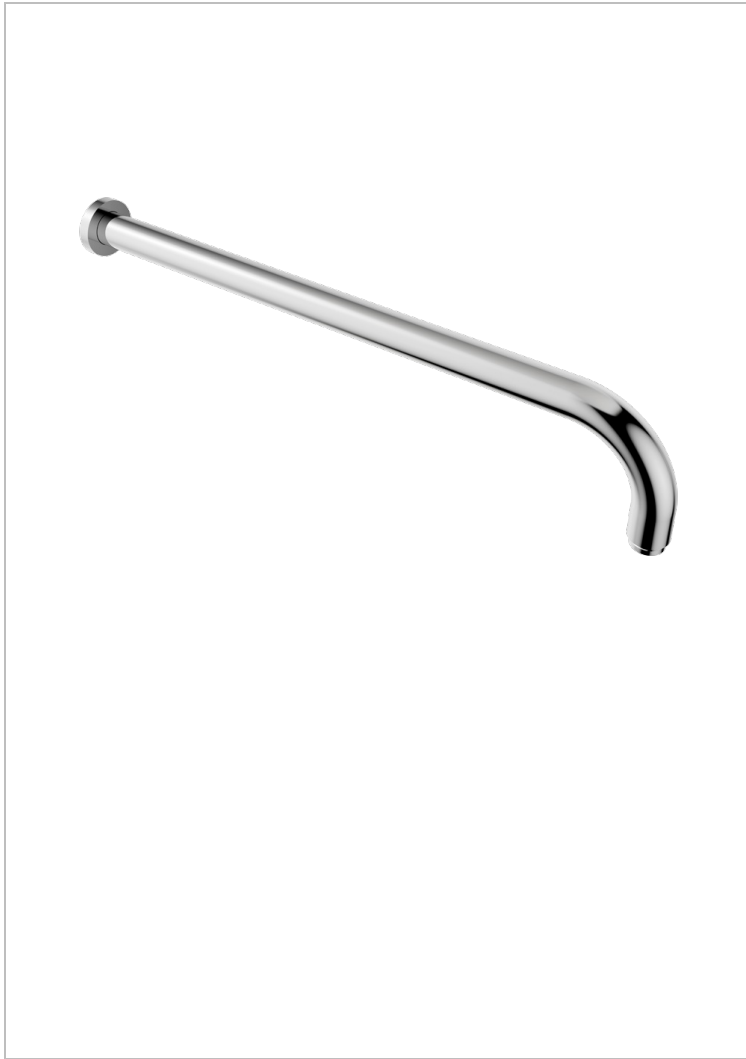

METAMORPHOSE

G6A-84L

Brausearm für Kopfbrause, Länge: 450mm, 90°

THG[®]
PARIS

EIGENSCHAFTEN

- Métamorphose
- Brausearm für Kopfbrause, Länge: 450mm, 90°

VERFÜGBARE OBERFLÄCHEN

Altnickel - H28
Blassgold - F30
Blassgold matt unlackiert - F31
Bronze hell - D01
Chrom - A02
Chrom matt - C02

Gold - F01
Gold matt - F07
Kupfer altrot matt lackiert - H07
Mattschwarz keramik - D30
Nickel matt - C01
Pvd blush - H62

Pvd blush matt - H60
Pvd bronze braun - F33
Pvd bronze braun matt - F34
Pvd gold - H52
Pvd gold matt - H53
Pvd graphite - H64