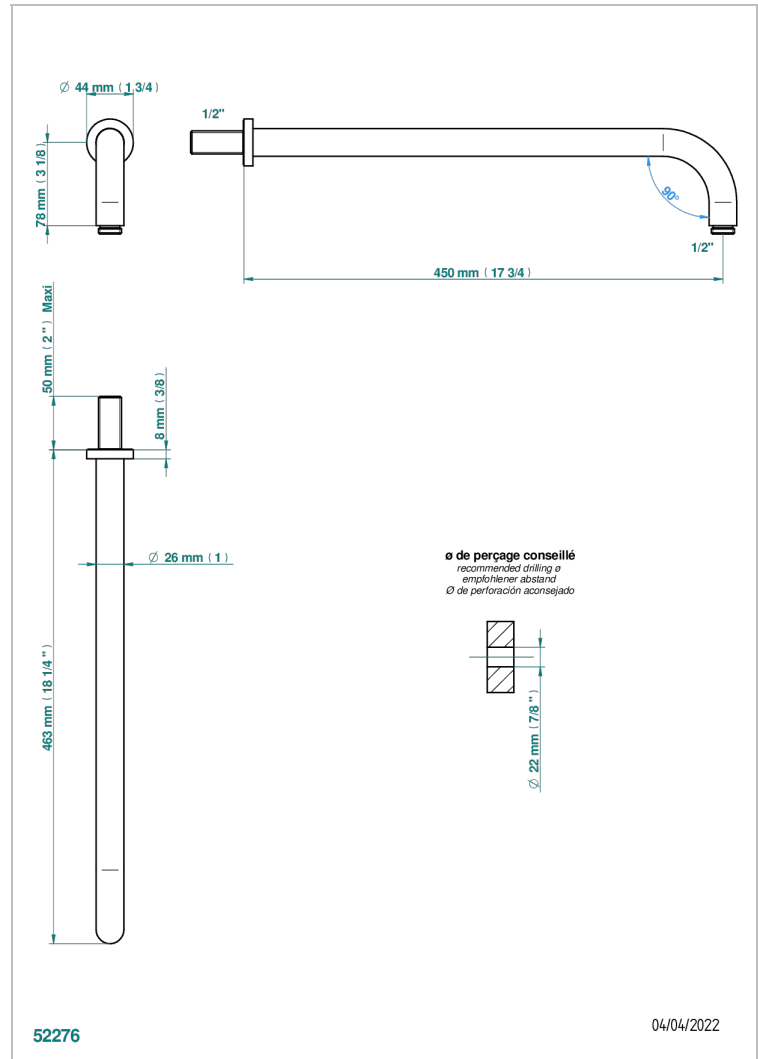

METAMORPHOSE

G6A-84L

Brausearm für Kopfbrause, Länge: 450mm, 90°

THG[®]
PARIS

EIGENSCHAFTEN

- Métamorphose
- Brausearm für Kopfbrause, Länge: 450mm, 90°

VERFÜGBARE OBERFLÄCHEN

Altnickel - H28
Blassgold - F30
Blassgold matt unlackiert - F31
Bronze hell - D01
Chrom - A02
Chrom matt - C02

Pvd graphite matt - H65
Pvd messing - H49
Pvd messing matt - H50
Pvd nickel - H55
Pvd nickel matt - H56
Pvd umber - H66

Pvd umber matt - H67
Silberrnickel - B01