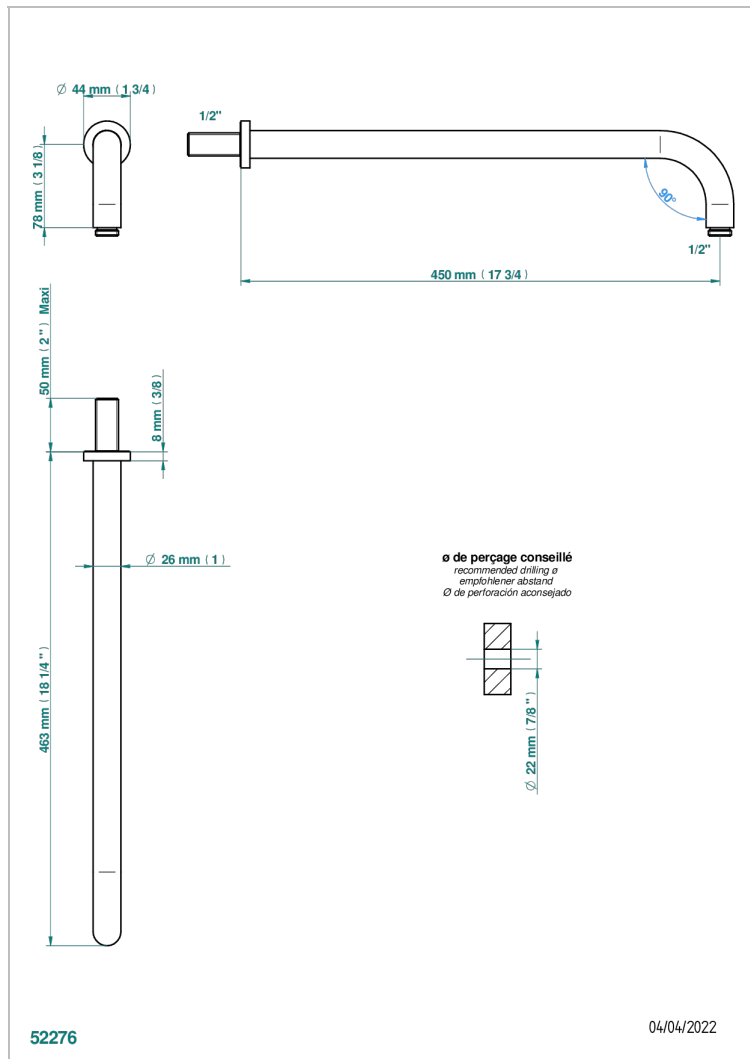

G6A-84L

莲蓬头臂，长450毫米，90度弯管

特色

- Métamorphose
- 莲蓬头臂，长450毫米，90度弯管

可选饰面

Black ceram - D30
 Blush PVD - H62
 Graphite PVD - H64
 Matt Umber PVD - H67
 Matt blush PVD - H60
 Matt graphite PVD - H65

PVD哑光棕铜 - F34
 PVD哑光金 - H53
 PVD哑光铜 - H50
 PVD哑光镍 - H56
 PVD抛光铜 - H49
 PVD棕铜 - F33

PVD金色 - H52
 PVD镍 - H55
 Umber PVD - H66
 哑光复古铜 - H07
 哑光浅金 - F31
 哑光金 - F07

哑光铬 - C02
 哑光镍 - C01
 复古镍 - H28
 抛光金 (24K金) - F01
 抛光铬 - A02
 抛光镍 - B01

浅金 - F30
 漆面铜 - D01